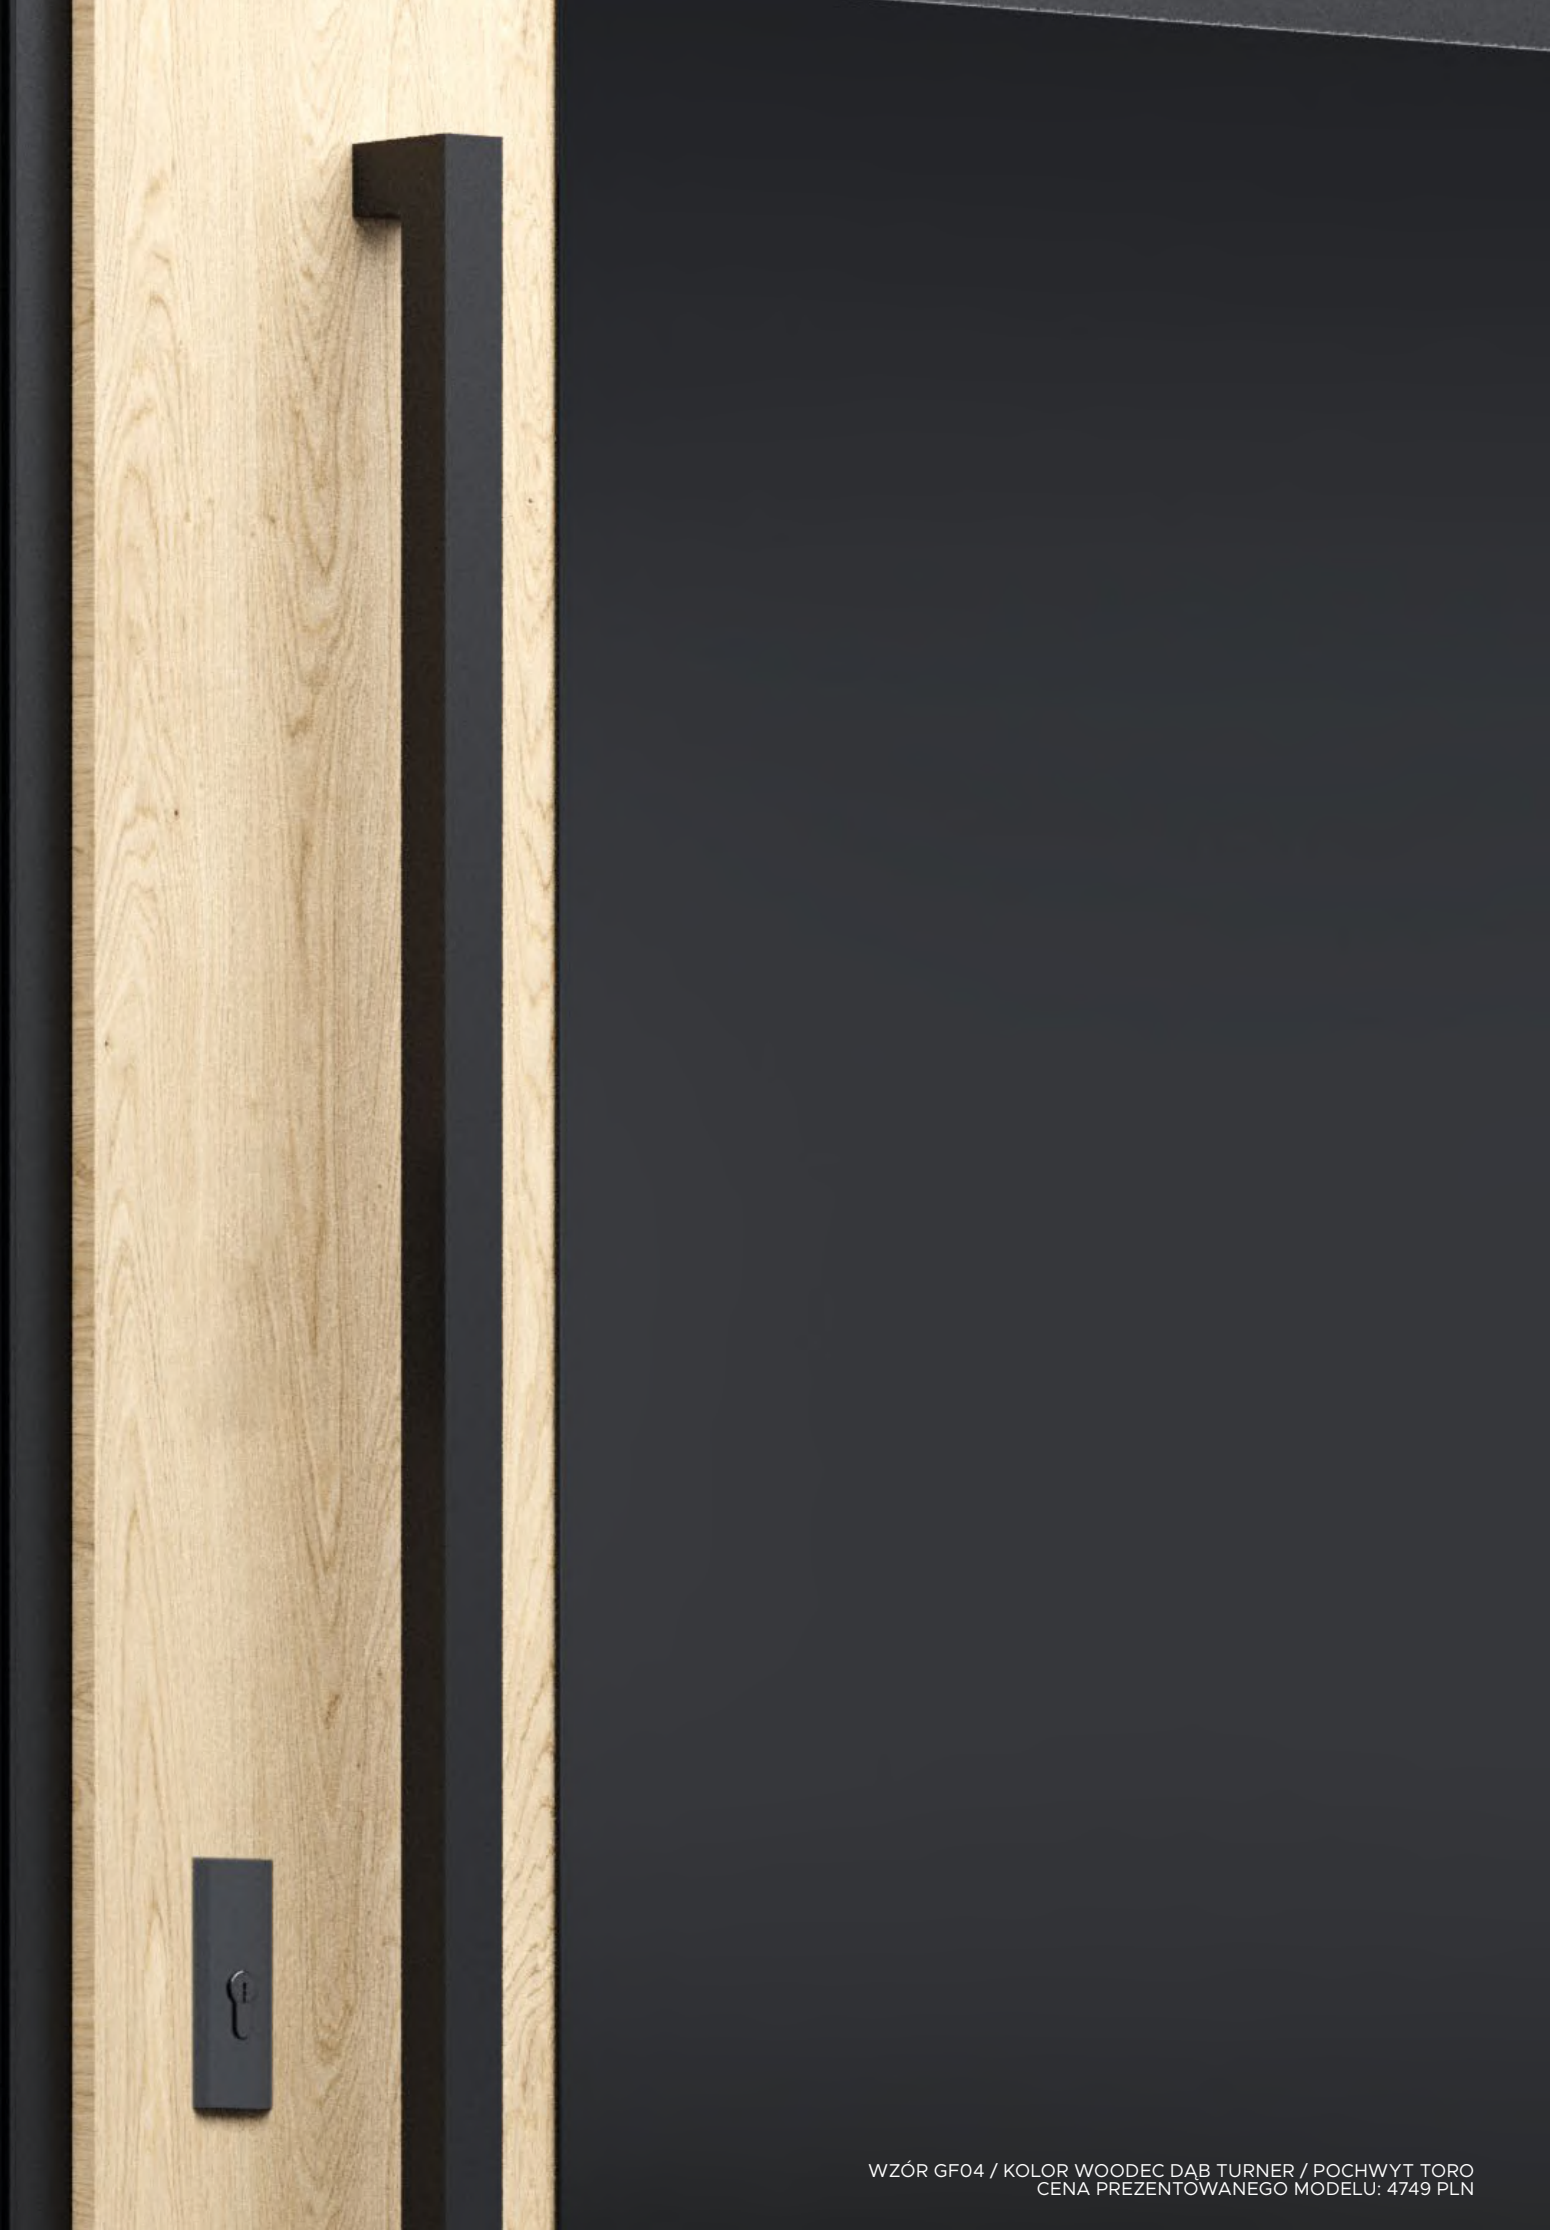

ZEWNA TRZ

WEWNA TRZ

WZÓR 52 / KOLOR ANTRACYT JEDWAB / POCHWYT BETA
CENA PREZENTOWANEGO MODELU: 7789 PLN

PRZESZKLENIA **GLASS**

Wybierz przeszklenia do swoich drzwi z kolekcji GLASS

GLASS DESIGN
BLACK

GLASS DESIGN
LUSTRO WENECKIE