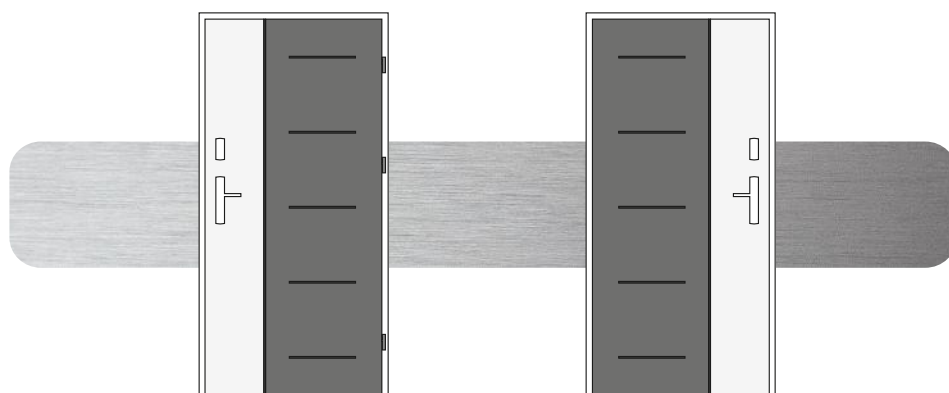

ZEWNA TRZ

WEWNA TRZ