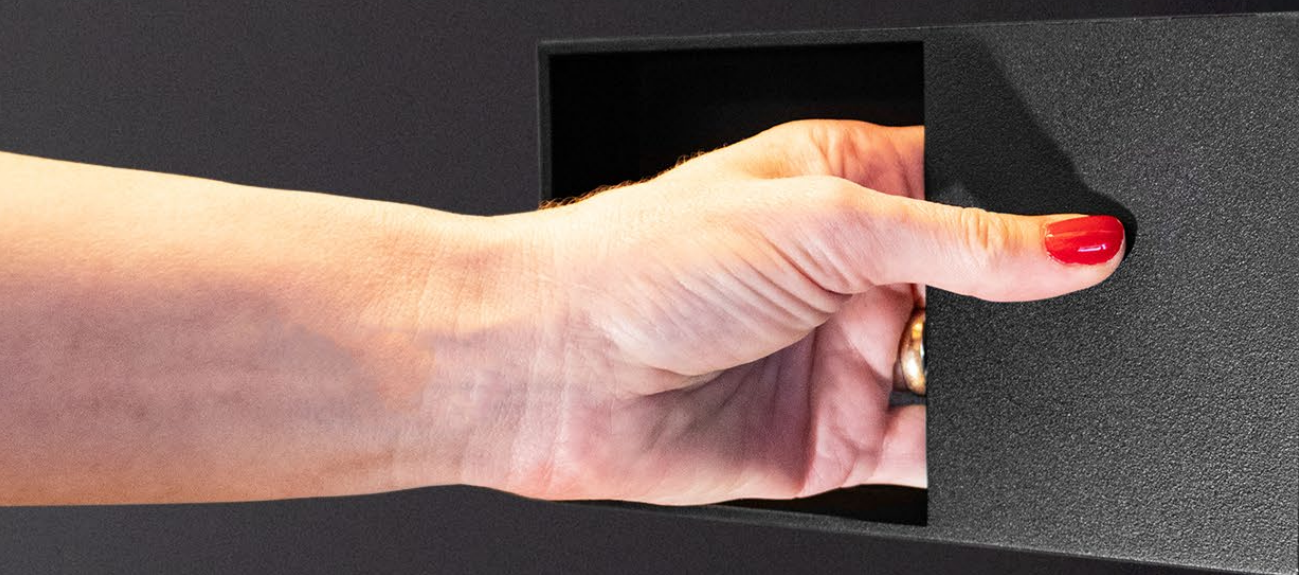

Możliwość łączenia dostępnych opcji.

W wersji z podświetleniem LED, zawiera czujnik zmierzchu.

180cm

POCHWYT

SLIM POCKET

SLIM POCKET - BLACK

DOSTĘPNE WERSJE

INOX