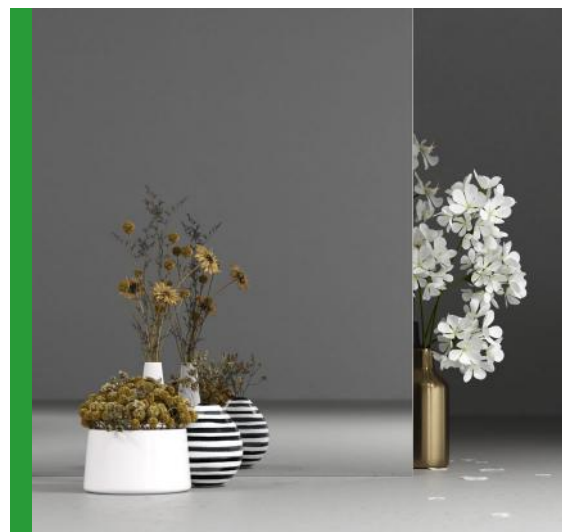

**FUTURE INOX
STANDARD**

**FUTURE INOX
MLECZNA**

**FUTURE INOX
REFLEX BRAZ**

**FUTURE INOX
LUSTRO WENECKIE**

WZÓR 50 / KOLOR RUSTY BRONZE / POCHWYT BETA
CENA PREZENTOWANEGO MODELU: 10309 PLN

PRZESZKLENIA **Wzory klasyczne**

Wybierz przeszklenia do swoich drzwi z kolekcji Klasycznej

**KOLEKCJA KLASYCZNA
STANDARD**

**KOLEKCJA KLASYCZNA
MLECZNA**

**KOLEKCJA KLASYCZNA
BLACK**

**KOLEKCJA KLASYCZNA
LUSTRO WENECKIE**

**WZÓR 48
SKIP BLACK 3D**