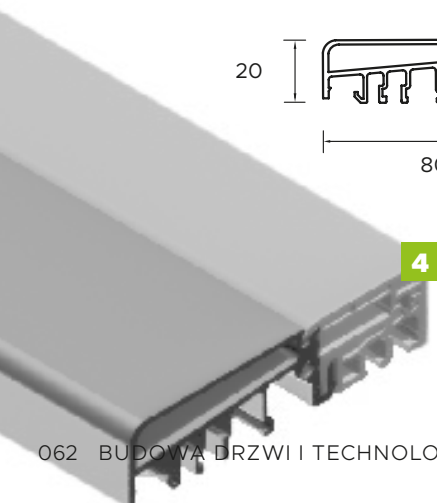

BUDOWA DRZWI

- 1 - Ciepła ościeżnica Termo.
- 2 - Skrzydło drzwiowe z uszczelką, wypełnione pianką poliuretanową oraz ramiakiem z drewna klejonego.
- 3 - 3 zawiasy 3D regulowane w trzech płaszczyznach.
- 3 - 3 zaczepy z regulowanym dociskiem.
- 3 - Regulacja języka.
- 3 - 3 bolce antywyważeniowe.
- 3 - Ryglowanie górne (hako-bolec).
- 3 - Zamek dodatkowy górny z wkładko-gałką (system jednego klucza).
- 3 - Zasuwnica z zamkiem głównym i wkładką (system jednego klucza).
- 3 - Klamka Prime, Tahoma, Manitoba lub Magnus.
- 3 - Ryglowanie dolne (hako-bolec).
- 3 - Skrzydło z 4-stronną przylgą.
- 3 - Windstoper (likwiduje ewentualne przedmuchy w części progowej).
- 4 - Ciepły próg PCV/ ALU z przegrodą termiczną.