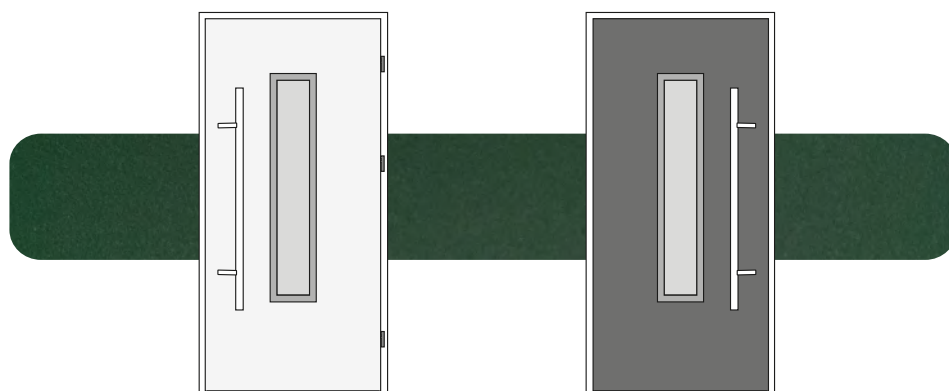

ZEWNA TRZ

WEWNA TRZ