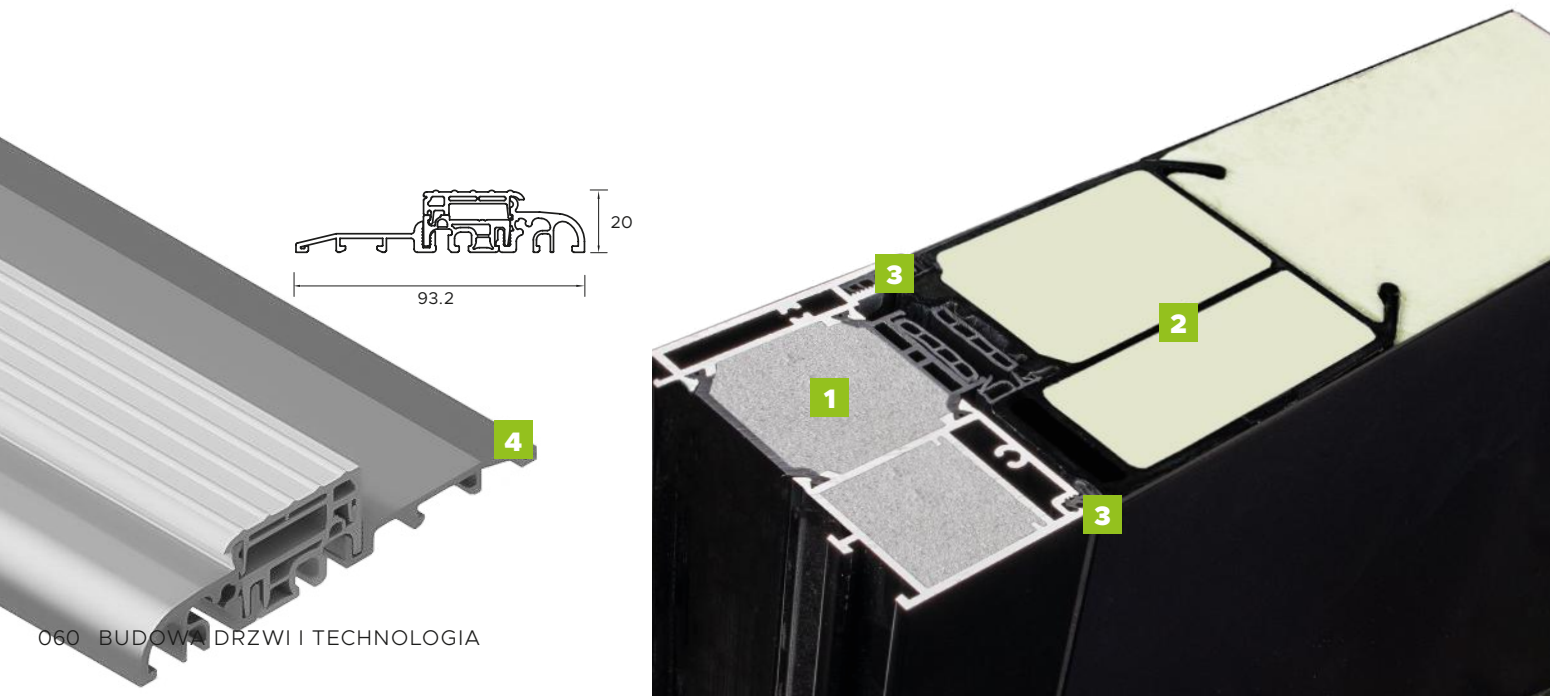

BUDOWA DRZWI

- Ciepła ościeżnica ALU HYBRID z wkładem XPS poprawiającym termikę. **1**
- Skrzydło drzwiowe z kompozytu z włókna szklanego ze strukturą karbonu wypełnione pianką poliuretanową oraz ramiakiem kompozytu. **2**
- Skrzydło obustronnie zlicowane. **3**
- Skrzydło z obwodowym uszczelnieniem i dodatkową uszczelką maskującą.
- Trzy zawiasy 3D regulowane w trzech płaszczyznach.
- Zasuwnica z 8 punktami ryglowania (hako-bolce).
- Ryglowanie dolne i górne sterowane centralnie zamkiem głównym.
- Listwa zaczepowa na całej wysokości ościeżnicy.
- Klamka LAVA.
- Antywłamaniowa wkładko-gałka lub wkładka obustronna (klasa antywłamaniowa "D").
- Spersonalizowany klucz **WIKĘD**
- Minimalistyczny sztyl pierścieniowy (w opcji drzwi z pochwytym)
- Ciepły próg PCW/ALU z przegrodą termiczną. **4**