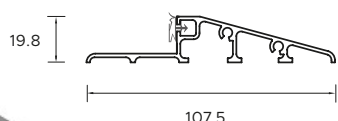

Premium

Podstawowa linia drzwi zewnętrznych, dobre parametry techniczne.

Wiele wzorów, opcji wyposażenia w połączeniu z atrakcyjną ceną drzwi.

Izolacyjność termiczna
 $U_d=0,98 \text{ W/m}^2\text{K}^*$

54 mm
Grubość skrzydła
drzwiowego

Izolacyjność akustyczna
32dB*

RC 2
Klasa anty-
włamaniowa RC2**

* Dotyczy drzwi bez przeszkleń

**Wg PN-EN 1627:2011. Dotyczy drzwi pełnych oraz z przeszkleciem (P4) z ramką INOX (wybrane modele) wyposażone w kłamkę klasy C oraz wkładkę klasy C

BUDOWA DRZWI

- Ciepła ościeznica Termo z uszczelką (za dopłatą). **1**
- Skrzydło drzwiowe z uszczelką, wypełnione pianką poliuretanową oraz ramiakiem z drewna klejonego. **2**
- 3 zawiasy 3D regulowane w trzech płaszczyznach. **3**
- Nasadki ozdobne na zawiasy.
- 3 zaczepy z regulowanym dociskiem.
- Regulacja języka.
- 3 bolce antywyważeniowe.
- Ryglowanie górne (hak).
- Zamek dodatkowy górny z wkładko-gałką (system jednego klucza).
- Zasuwnica z zamkiem głównym i wkładką (system jednego klucza).
- Kłamka Prime, Tahoma, Manitoba lub Magnus.
- Ryglowanie dolne (hak).
- Szczotka doszczelniająca.
- Próg ALU lub PVC z uszczelką. **4**
- Windstoper (uszczelnienie likwidujące ewentualne przedmuchy w części progowej).

4