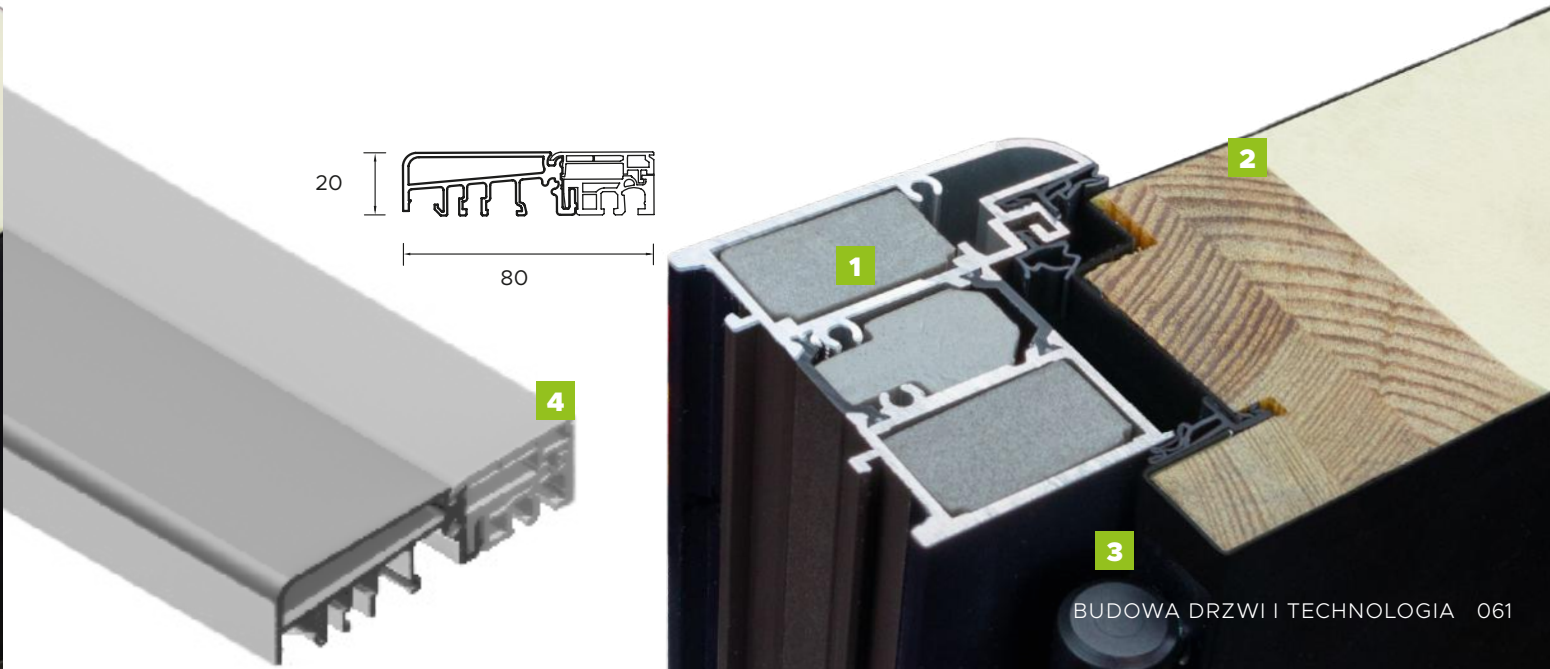

BUDOWA DRZWI

- Ciepła ościeznica Termo Prestige z dwoma uszczelkami i wkładem termoizolacyjnym w każdej komorze. **1**
- Skrzydło drzwiowe z uszczelką, wypełnione pianką poliuretanową oraz ramiakiem z drewna klejonego. **2**
- 3 zawiasy 3D regulowane w trzech płaszczyznach. **3**
- 3 zaczepy z regulowanym dociskiem.
- 6 bolców antywyważeniowych.
- Ryglowanie górne uruchamiane kluczem z dodatkowym językiem górnym.
- Wkładko-gałka lub wkładka obustronna.
- Zasuwnica z zamkiem głównym i językiem centralnym.
- Klamka Prime, Tahoma, Manitoba lub Magnus.
- Ryglowanie dolne uruchamiane kluczem z dodatkowym językiem dolnym.
- Skrzydło z 4-stronną przylgą.
- Automatycznie opadająca uszczelka.
- Windstoper (likwiduje ewentualne przedmuchy w części progowej).
- Ciepły próg PCV/ ALU z przegrodą termiczną. **4**