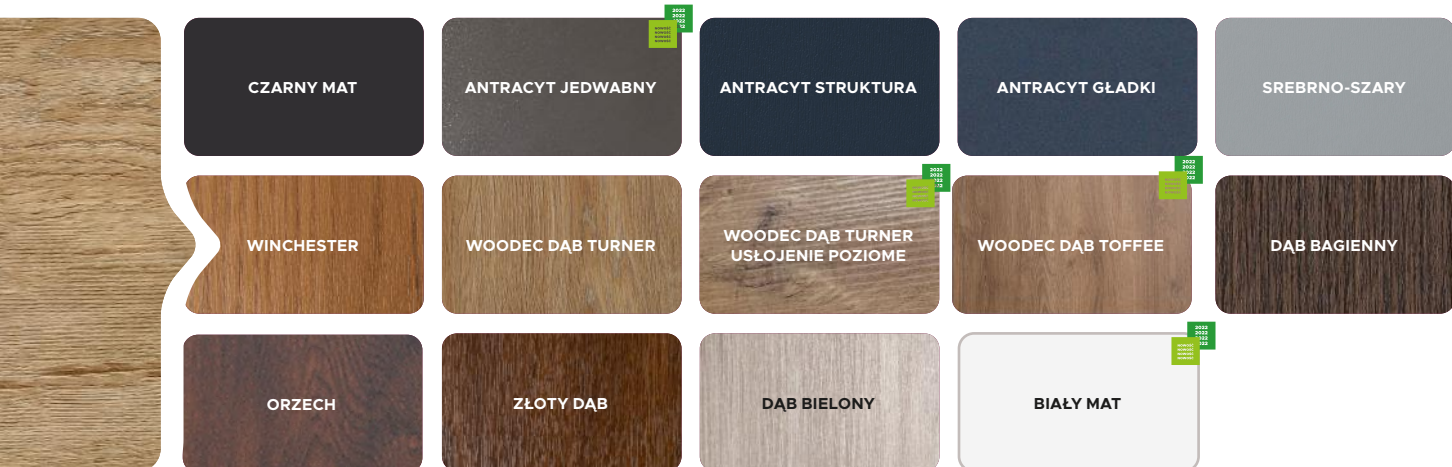

4

4

4

DRZWI ZEWNĘTRZNE
AKCESORIA

Kolorystyka

KOLORY PODSTAWOWE

NATURAL DECOR

WYJĄTKOWE LAMINATY ZAWIERAJĄCE STRUKTURY DREWNA ORAZ ODCIENIE NEUTRALNE.
PALETA TA WYSTĘPUJE W STANDARDZIE KOLORÓW I MOŻESZ JĄ Z ŁATWOŚCIĄ DOPASOWAĆ DO OKIEN I BRAM.

KOLORY CAMELEON

CRYSTAL SKY COLOR

WYJĄTKOWE KOLORY MALOWANIA DRZWI Z UNIKATOWĄ STRUKTURĄ KRYSZTAŁKÓW MIENIĄCYCH SIĘ W SŁOŃCU.
PALETA PREMIUM INSPIROWANA WYRAZIŚCIE POŁYSKUJĄCYMI KRYSZTAŁKAMI.

KOLORY CAMELEON

HARMONY COLOR

KOLORY Z PALETY RAL DO MALOWANIA DRZWI SUBTELNEJ STRUKTURZE SKÓRKI POMARAŃCZY.
DAJ SIĘ PONIEŚĆ WYOBRAŹNI I WYBIERZ KOLOR IDEALNIE ODDAJĄCY CHARAKTER TWOJEJ INWESTYCJI.

Drzwi w palecie kolorystycznej Cameleon mogą zostać wykonane jako drzwi pełne bez przetłoczeń, z przetłoczeniami oraz z przeszkleniami (wyłącznie wzory z ramkami ze stali nierdzewnej INOX i BLACK oraz z kolekcji Glass Design). Ceną wyjściową drzwi Cameleon jest cena podstawowa dla danego modelu drzwi w standardowym wyposażeniu. Wybór kolorystyki Cameleon wiąże się z wydłużonym terminem produkcji drzwi.