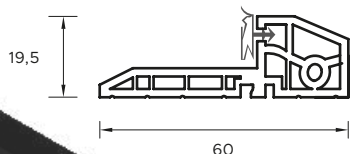

Premium

Podstawowa linia drzwi zewnętrznych, dobre parametry techniczne.

Wiele wzorów, opcji wyposażenia w połączeniu z atrakcyjną ceną drzwi.

Izolacyjność termiczna
 $U_d=0,98 \text{ W/m}^2\text{K}^*$

54 mm
Grubość skrzydła
drzwiowego

Izolacyjność akustyczna
32dB*

RC 2
Klasa anty-
włamaniowa RC2**

* Dotyczy drzwi bez przeszkleń

**Wg PN-EN 1627:2011. Dotyczy drzwi pełnych oraz z przeszkleciem (P4) z ramką INOX (wybrane modele) wyposażone w kłamkę klasy C oraz wkładkę klasy C

BUDOWA DRZWI

- Ciepła ościeznica Termo z uszczelką (za dopłatą). **1**
- Skrzydło drzwiowe z uszczelką, wypełnione pianką poliuretanową oraz ramiakiem z drewna klejonego. **2**
- 3 zawiasy 3D regulowane w trzech płaszczyznach. **3**
- Nasadki ozdobne na zawiasy.
- 3 zaczepy z regulowanym dociskiem.
- Regulacja języka.
- 3 bolce antywyważeniowe.
- Ryglowanie górne (hak).
- Zamek dodatkowy górny z wkładko-gałką (system jednego klucza).
- Zasuwnica z zamkiem głównym i wkładką (system jednego klucza).
- Kłamka Prime, Tahoma, Manitoba lub Magnus.
- Ryglowanie dolne (hak).
- Szczotka doszczelniająca.
- Próg ALU lub PVC z uszczelką. **4**
- Windstoper (uszczelnienie likwidujące ewentualne przedmuchy w części progowej).

4

4

4