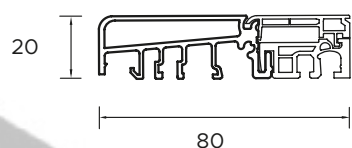

BUDOWA DRZWI

- 1 - Ciepła ościeżnica Termo.
- 2 - Skrzydło drzwiowe z uszczelką, wypełnione pianką poliuretanową oraz ramiakiem z drewna klejonego.
- 3 - 3 zawiasy 3D regulowane w trzech płaszczyznach.
- 3 - 3 zaczepy z regulowanym dociskiem.
- 3 - Regulacja języka.
- 3 - 3 bolce antywyważeniowe.
- 3 - Ryglowanie górne (hako-bolec).
- 3 - Zamek dodatkowy górny z wkładko-gałką (system jednego klucza).
- 3 - Zasuwnica z zamkiem głównym i wkładką (system jednego klucza).
- 3 - Klamka Prime, Tahoma, Manitoba lub Magnus.
- 3 - Ryglowanie dolne (hako-bolec).
- 3 - Skrzydło z 4-stronną przylgą.
- 3 - Windstoper (likwiduje ewentualne przedmuchy w części progowej).
- 4 - Ciepły próg PCV/ ALU z przegrodą termiczną.