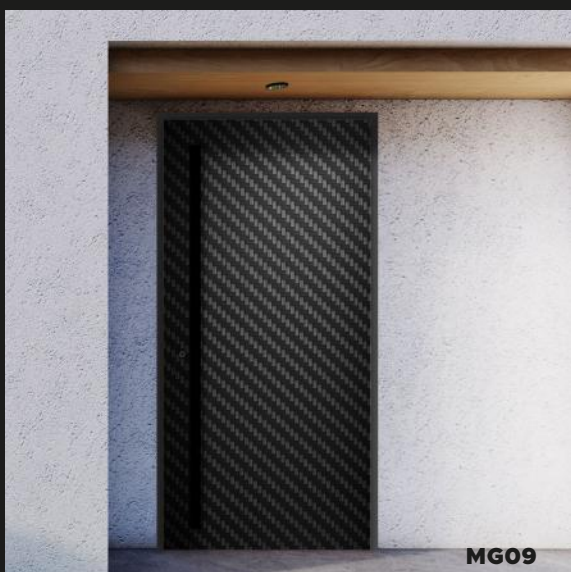

Chcesz aby drzwi
Twojego domu były
niepowtarzalne?
Marzy Ci się personalizowany
nadruk na drzwiach?
Nie ograniczaj się do naszych pro-
pozycji i skontaktuj się z nami.
Zaprojektujemy i wykonamy drzwi
według indywidualnego projektu.

Napisz na adres:
myglass@wiked.pl