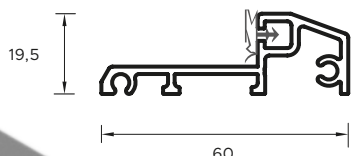

Premium

Podstawowa linia drzwi zewnętrznych, dobre parametry techniczne.

Wiele wzorów, opcji wyposażenia w połączeniu z atrakcyjną ceną drzwi.

Izolacyjność termiczna
 $U_d=0,98 \text{ W/m}^2\text{K}^*$

54 mm
Grubość skrzydła
drzwiowego

Izolacyjność akustyczna
32dB*

RC 2
Klasa anty-
włamaniowa RC2**

* Dotyczy drzwi bez przeszkleń

**Wg PN-EN 1627:2011. Dotyczy drzwi pełnych oraz z przeszkleciem (P4) z ramką INOX (wybrane modele) wyposażone w kłamkę klasy C oraz wkładkę klasy C

BUDOWA DRZWI

- Ciepła ościeznica Termo z uszczelką (za dopłatą). **1**
- Skrzydło drzwiowe z uszczelką, wypełnione pianką poliuretanową oraz ramiakiem z drewna klejonego. **2**
- 3 zawiasy 3D regulowane w trzech płaszczyznach. **3**
- Nasadki ozdobne na zawiasy.
- 3 zaczepy z regulowanym dociskiem.
- Regulacja języka.
- 3 bolce antywyważeniowe.
- Ryglowanie górne (hak).
- Zamek dodatkowy górny z wkładko-gałką (system jednego klucza).
- Zasuwnica z zamkiem głównym i wkładką (system jednego klucza).
- Kłamka Prime, Tahoma, Manitoba lub Magnus.
- Ryglowanie dolne (hak).
- Szczotka doszczelniająca.
- Próg ALU lub PVC z uszczelką. **4**
- Windstoper (uszczelnienie likwidujące ewentualne przedmuchy w części progowej).

4

4

4