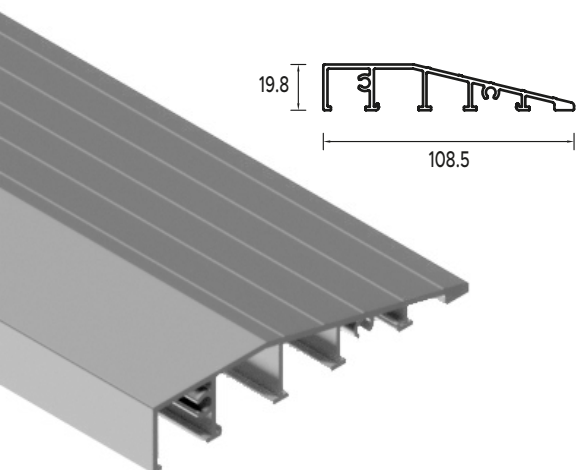

BUDOWA DRZWI

- 1 - Ciepła ościeżnica Termo.
- 2 - Skrzydło drzwiowe z uszczelką, wypełnione pianką poliuretanową oraz ramiakiem z drewna klejonego.
- 3 - 3 zawiasy 3D regulowane w trzech płaszczyznach.
- 3 - 3 zaczepy z regulowanym dociskiem.
- 3 - Regulacja języka.
- 3 - 3 bolce antywyważeniowe.
- 3 - Ryglowanie górne (hako-bolec).
- 3 - Zamek dodatkowy górny z wkładko-gałką (system jednego klucza).
- 3 - Zasuwnica z zamkiem głównym i wkładką (system jednego klucza).
- 3 - Klamka Prime, Tahoma, Manitoba lub Magnus.
- 3 - Ryglowanie dolne (hako-bolec).
- 3 - Skrzydło z 4-stronną przylgą.
- 3 - Windstoper (likwiduje ewentualne przedmuchy w części progowej).
- 4 - Ciepły próg PCV/ ALU z przegrodą termiczną.