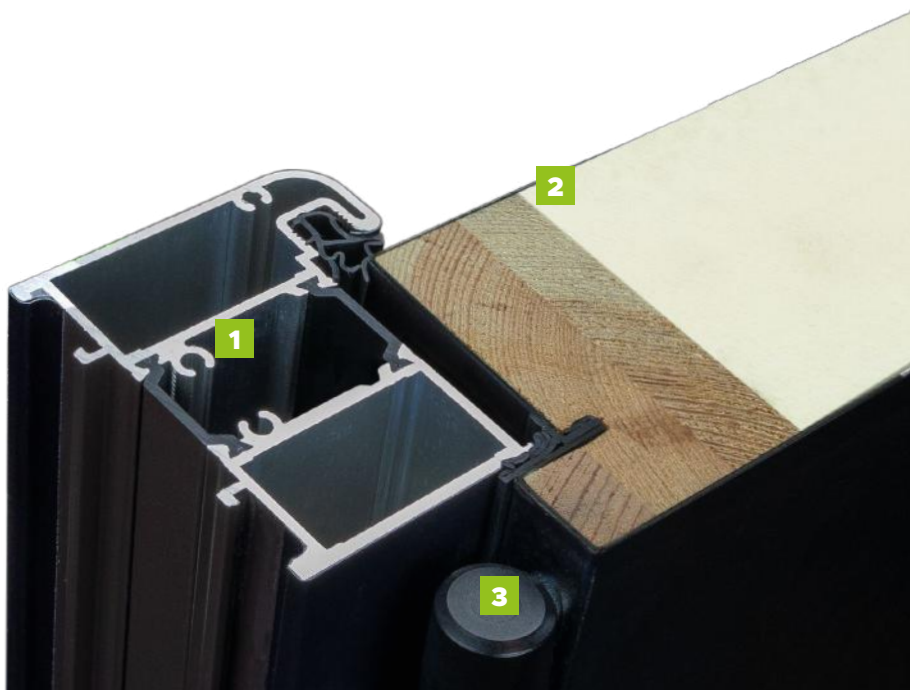

BUDOWA DRZWI

- 1 - Ciepła ościeżnica Termo.
- 2 - Skrzydło drzwiowe z uszczelką, wypełnione pianką poliuretanową oraz ramiakiem z drewna klejonego.
- 3 - 3 zawiasy 3D regulowane w trzech płaszczyznach.
- 3 - 3 zaczepy z regulowanym dociskiem.
- 3 - Regulacja języka.
- 3 - 3 bolce antywyważeniowe.
- 3 - Ryglowanie górne (hako-bolec).
- 3 - Zamek dodatkowy górny z wkładko-gałką (system jednego klucza).
- 3 - Zasuwnica z zamkiem głównym i wkładką (system jednego klucza).
- 3 - Klamka Prime, Tahoma, Manitoba lub Magnus.
- 3 - Ryglowanie dolne (hako-bolec).
- 3 - Skrzydło z 4-stronną przylgą.
- 3 - Windstoper (likwiduje ewentualne przedmuchy w części progowej).
- 4 - Ciepły próg PCV/ ALU z przegrodą termiczną.