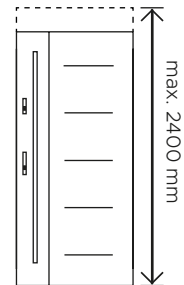

PRZEWYŻSZANE DRZWI

CENA OD
1060 PLN

OPIS
Maksymalna wysokość wraz z ościeżnicą (Hc) do 2400 mm. Dostępne wyłącznie z ościeżnicą Termo. Dotyczy drzwi jednoskrzydłowych oraz drzwi z naświetlami.