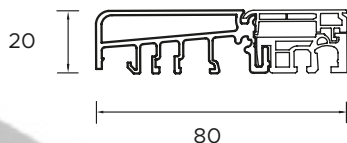

Zaawansowana linia drzwi zewnętrznych przeznaczona dla bardzo wymagających klientów. Ogromny wybór konfiguracji wzorów, wyposażenia w połączeniu z znakomitymi parametrami technicznymi, zapewnia doskonałe walory izolacyjności termicznej oraz akustycznej.

Izolacyjność termiczna
 $U_d=0,79 \text{ W/m}^2\text{K}^*$

Grubość skrzydła
drzwiowego

Izolacyjność akustyczna
32dB*

Klasa anty-
włamaniowa RC2**

* Dotyczy drzwi bez przeszklenia

** Wg PN-EN 1627:2011. Dotyczy drzwi pełnych oraz z przeszkleniem (P4) z ramką INOX (wybrane modele) wyposażone w klamkę klasy C oraz wkładkę klasy C

BUDOWA DRZWI

- Ciepła ościeznica Termo Prestige z dwoma uszczelkami i wkładem termoizolacyjnym w każdej komorze. **1**
- Skrzydło drzwiowe z uszczelką, wypełnione pianką poliuretanową oraz ramiakiem z drewna klejonego. **2**
- 3 zawiasy 3D regulowane w trzech płaszczyznach. **3**
- 3 zaczepy z regulowanym dociskiem.
- 6 bolców antywyważeniowych.
- Ryglowanie górne uruchamiane kluczem z dodatkowym językiem górnym.
- Wkładko-gałka lub wkładka obustronna.
- Zasuwnica z zamkiem głównym i językiem centralnym.
- Klamka Prime, Tahoma, Manitoba lub Magnus.
- Ryglowanie dolne uruchamiane kluczem z dodatkowym językiem dolnym.
- Skrzydło z 4-stronną przylgą.
- Automatycznie opadająca uszczelka.
- Windstoper (likwiduje ewentualne przedmuchy w części progowej).
- Ciepły próg PCV/ ALU z przegrodą termiczną. **4**