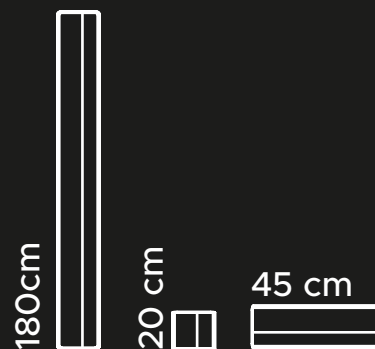

Pochwył zlicowany z płaszczem drzwi.
Dostępny w rozmiarach 20 cm, 45 cm i 180 cm.
W kolorach INOX oraz Black.

INOX

BLACK

ALFA

Pochwyty

Inspiracja strona 22, 91

Pochwyty dostępne w 3 wariantach długości:

60 cm, 120 cm oraz 150 cm.