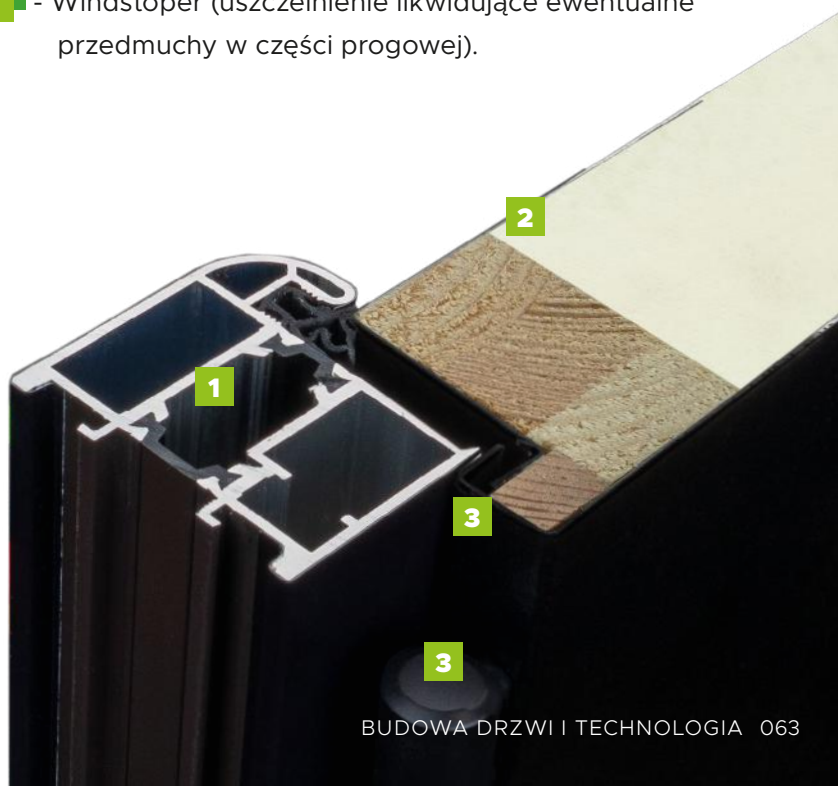

Premium

Podstawowa linia drzwi zewnętrznych, dobre parametry techniczne.

Wiele wzorów, opcji wyposażenia w połączeniu z atrakcyjną ceną drzwi.

Izolacyjność termiczna
 $U_d=0,98 \text{ W/m}^2\text{K}^*$

54 mm
Grubość skrzydła
drzwiowego

Izolacyjność akustyczna
32dB*

RC 2
Klasa anty-
włamaniowa RC2**

* Dotyczy drzwi bez przeszkleń

**Wg PN-EN 1627:2011. Dotyczy drzwi pełnych oraz z przeszkleciem (P4) z ramką INOX (wybrane modele) wyposażone w kłamkę klasy C oraz wkładkę klasy C

BUDOWA DRZWI

- Ciepła ościeznica Termo z uszczelką (za dopłatą). **1**
- Skrzydło drzwiowe z uszczelką, wypełnione pianką poliuretanową oraz ramiakiem z drewna klejonego. **2**
- 3 zawiasy 3D regulowane w trzech płaszczyznach. **3**
- Nasadki ozdobne na zawiasy.
- 3 zaczepy z regulowanym dociskiem.
- Regulacja języka.
- 3 bolce antywyważeniowe.
- Ryglowanie górne (hak).
- Zamek dodatkowy górny z wkładko-gałką (system jednego klucza).
- Zasuwnica z zamkiem głównym i wkładką (system jednego klucza).
- Kłamka Prime, Tahoma, Manitoba lub Magnus.
- Ryglowanie dolne (hak).
- Szczotka doszczelniająca.
- Próg ALU lub PVC z uszczelką. **4**
- Windstoper (uszczelnienie likwidujące ewentualne przedmuchy w części progowej).

4

4

4