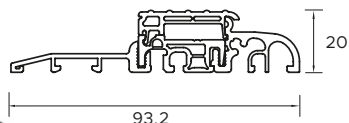

BUDOWA DRZWI

- Ciepła ościeżnica ALU HYBRID z wkładem XPS poprawiającym termikę. **1**
- Skrzydło drzwiowe z kompozytu z włókna szklanego ze strukturą karbonu wypełnione pianką poliuretanową oraz ramiakiem kompozytu. **2**
- Skrzydło obustronnie zlicowane. **3**
- Skrzydło z obwodowym uszczelnieniem i dodatkową uszczelką maskującą.
- Trzy zawiasy 3D regulowane w trzech płaszczyznach.
- Zasuwnica z 8 punktami ryglowania (hako-bolce).
- Ryglowanie dolne i górne sterowane centralnie zamkiem głównym.
- Listwa zaczepowa na całej wysokości ościeżnicy.
- Klamka LAVA.
- Antywłamaniowa wkładko-gałka lub wkładka obustronna (klasa antywłamaniowa "D").
- Spersonalizowany klucz **WIKĘD**
- Minimalistyczny sztyl pierścieniowy (w opcji drzwi z pochwytym)
- Ciepły próg PCW/ALU z przegrodą termiczną. **4**