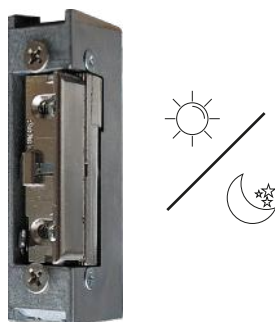

ELEKTROZACZEP Z KONTAKTRONEM

CENA OD
260 PLN

OPIS
Do wyboru funkcje z kontraktem, dzień/noc oraz pamięcią. Napięcie znamionowe: 8-12V AC. Wymagany samozamykacz w przypadku korzystania z funkcji dzień-noc.

KONTAKTRON

CENA
140 PLN

OPIS
Kolor: biały, brązowy, antracyt