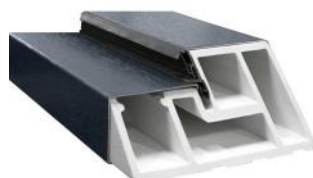

SZYLD PIERSCIENIOWY

CENA
200 PLN

OPIS
Tylko dla drzwi Termo Prestige Lux oraz ALU HYBRID

OŚCIEŻNICA TERMO

CENA OD
990 PLN

OPIS
Dedykowana dla Linii: Premium Optimum

OŚCIEŻNICA ALUMINIOWO-KOMPOZYTOWA

CENA OD
530 PLN