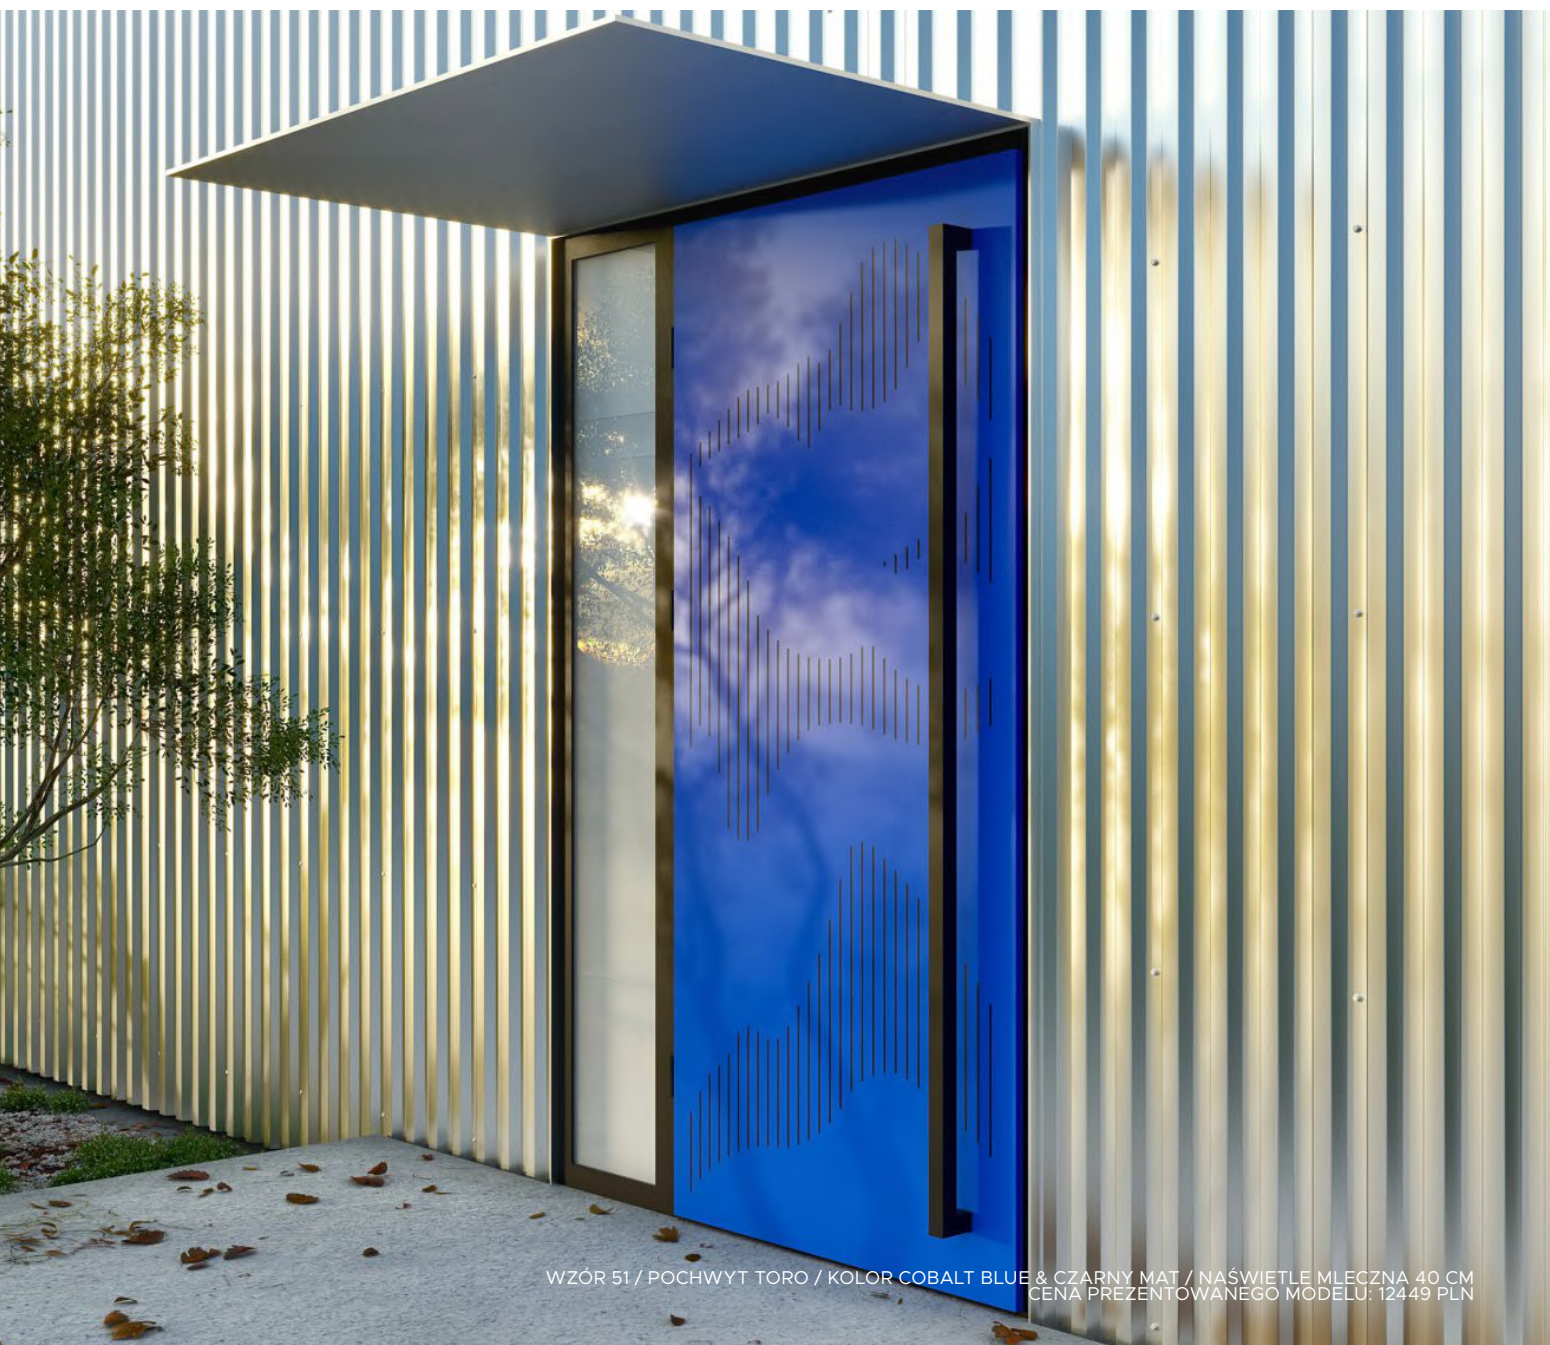

Naświetle Termo

Naświetla dostępne tylko i wyłącznie w komplecie z ościeżnicą TERMO.

Po zastosowaniu ościeżnicy TERMO istnieje możliwość łączenia naświetla z drzwiami jednoskrzydłowymi, drzwiami dwuskrzydłowymi oraz drzwiami z dostawkami nieotwieranymi. Wykonane są z ciepłego profilu aluminiowego TERMO. Dostępne we wszystkich kolorach. Każde naświetle posiada w standardzie pakiet 3-szybowy. Podane ceny naświetli zawierają zestaw montażowy.

Istnieje możliwość wykonania naświetli bocznych i górnych w rozmiarach niestandardowych, czyli pomiędzy wymiarami sugerowanymi w tabelach poniżej. Koszt naświetla o niestandardowym wymiarze to kwota z wymiaru wyższego + 80 zł/szt. za każde niestandardowe naświetle.

Dostępne opcje