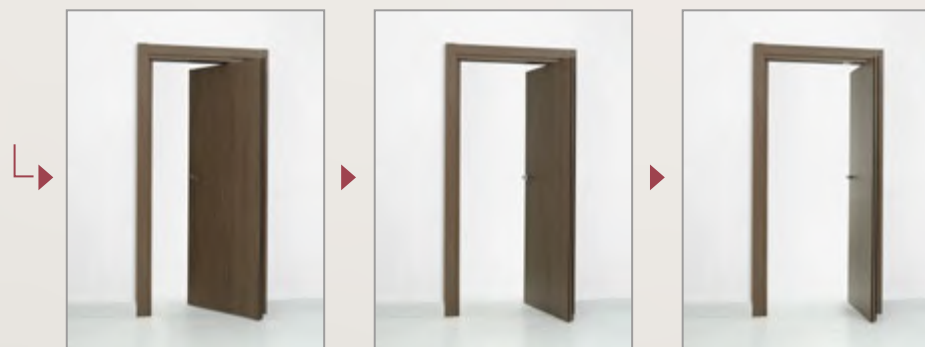

BARI 1-7

CLASSIC 1-7 pełne
CLASSIC 4, 5
mała ramka, duża ramka

CENA: od 2650 zł brutto

cena dotyczy kompletu skrzydła + ościeżnicy

W katalogu przedstawione są przykładowe wzory skrzydeł AKUSTIK. Wszystkie dostępne wzory dostępne są w katalogu technicznym oraz na stronie www.interdoor.pl.

PŁASKIE pełne,
mała ramka, duża ramka

VITA 1-6 pełne

Pod nazwą **RONDO** kryje się innowacyjny sposób zamykania pomieszczeń, bazujący na ruchu przesuwno - obrotowym. Dzięki takiemu rozwiązaniu drzwi otwierają się w obie strony. Patent ten bardzo ułatwia komunikację, co ma szczególne znaczenie w przypadku osób niepełnosprawnych. Skrzydło drzwiowe, gdy jest otwarte pod kątem 90 stopni, zajmuje znacznie mniej miejsca niż standardowe drzwi. Daje to dodatkowe możliwości aranżacji przestrzeni.

RONDO

CENA: od 5395 zł brutto

cena dotyczy kompletu skrzydła + ościeżnicy

System **RONDO** współpracuje z drzwiami:
ALBA, BARI, CAPRI, CLASSIC pełne, GLOSERO,
LOGGIA, PŁASKIE pełne, VITA pełne.

DRZWI WEWNĘTRZNE

DRZWI WEJŚCIOWE

DRZWI PRZECIWOPOŻAROWE

[POWRÓT DO SPISU TREŚCI](#)

DRZWI SZKLANE to rozwiązanie, dzięki któremu do środka wpuścisz więcej światła, dlatego idealnie sprawdzają się w biurze lub łazience. W naszej ofercie znajdziesz modele z taflami hartowanymi przezroczystymi, satynowanymi, piaskowanymi oraz laminowanymi. Możesz także zamówić wersje dwuskrzydłowe.