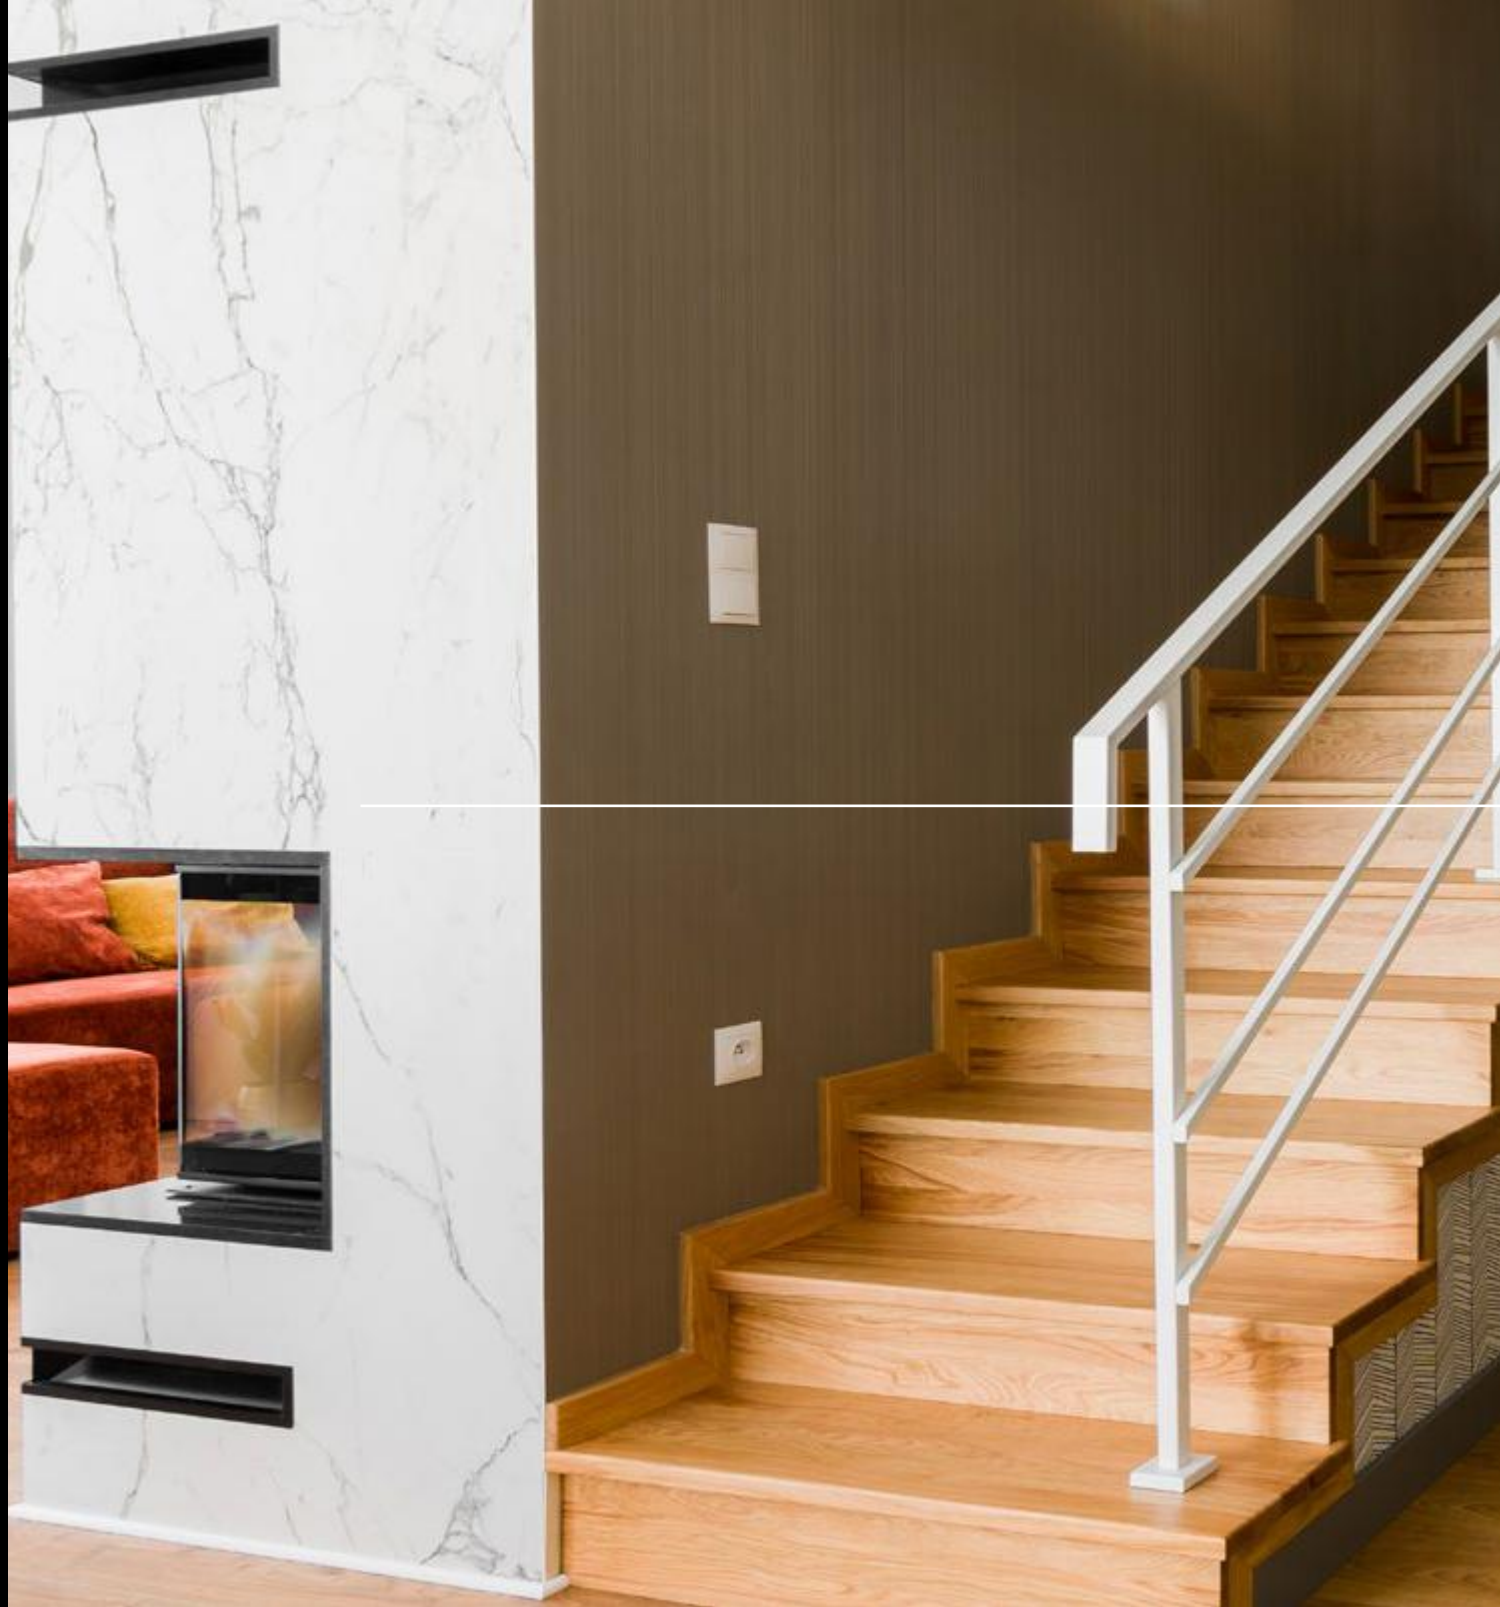

LOGGIA SLIM duży szpros
MALOWANE RAL 9001

LOGGIA SLIM mały szpros
MALOWANE RAL 9001

CENA: od 3100 zł brutto

cena dotyczy kompletu skrzydła + ościeżnicy

LOGGIA z lustrem
DI MODA bianco

szyba „w głębi”

Wykończenie: ▶
MALOWANE RAL 9003

LUKKA to drzwi dedykowane osobom, które chcą mieć w domu więcej światła. Ich wyróżnikiem jest wąskie przeszklenie, rozciągające się na całą wysokość skrzydła i umieszczone przy klamce. W tej wersji istnieje możliwość zastąpienia szyby bezpiecznej płytą malowaną lub płytą w wykończeniu DI MODA, NATURA lub GLOSSA.