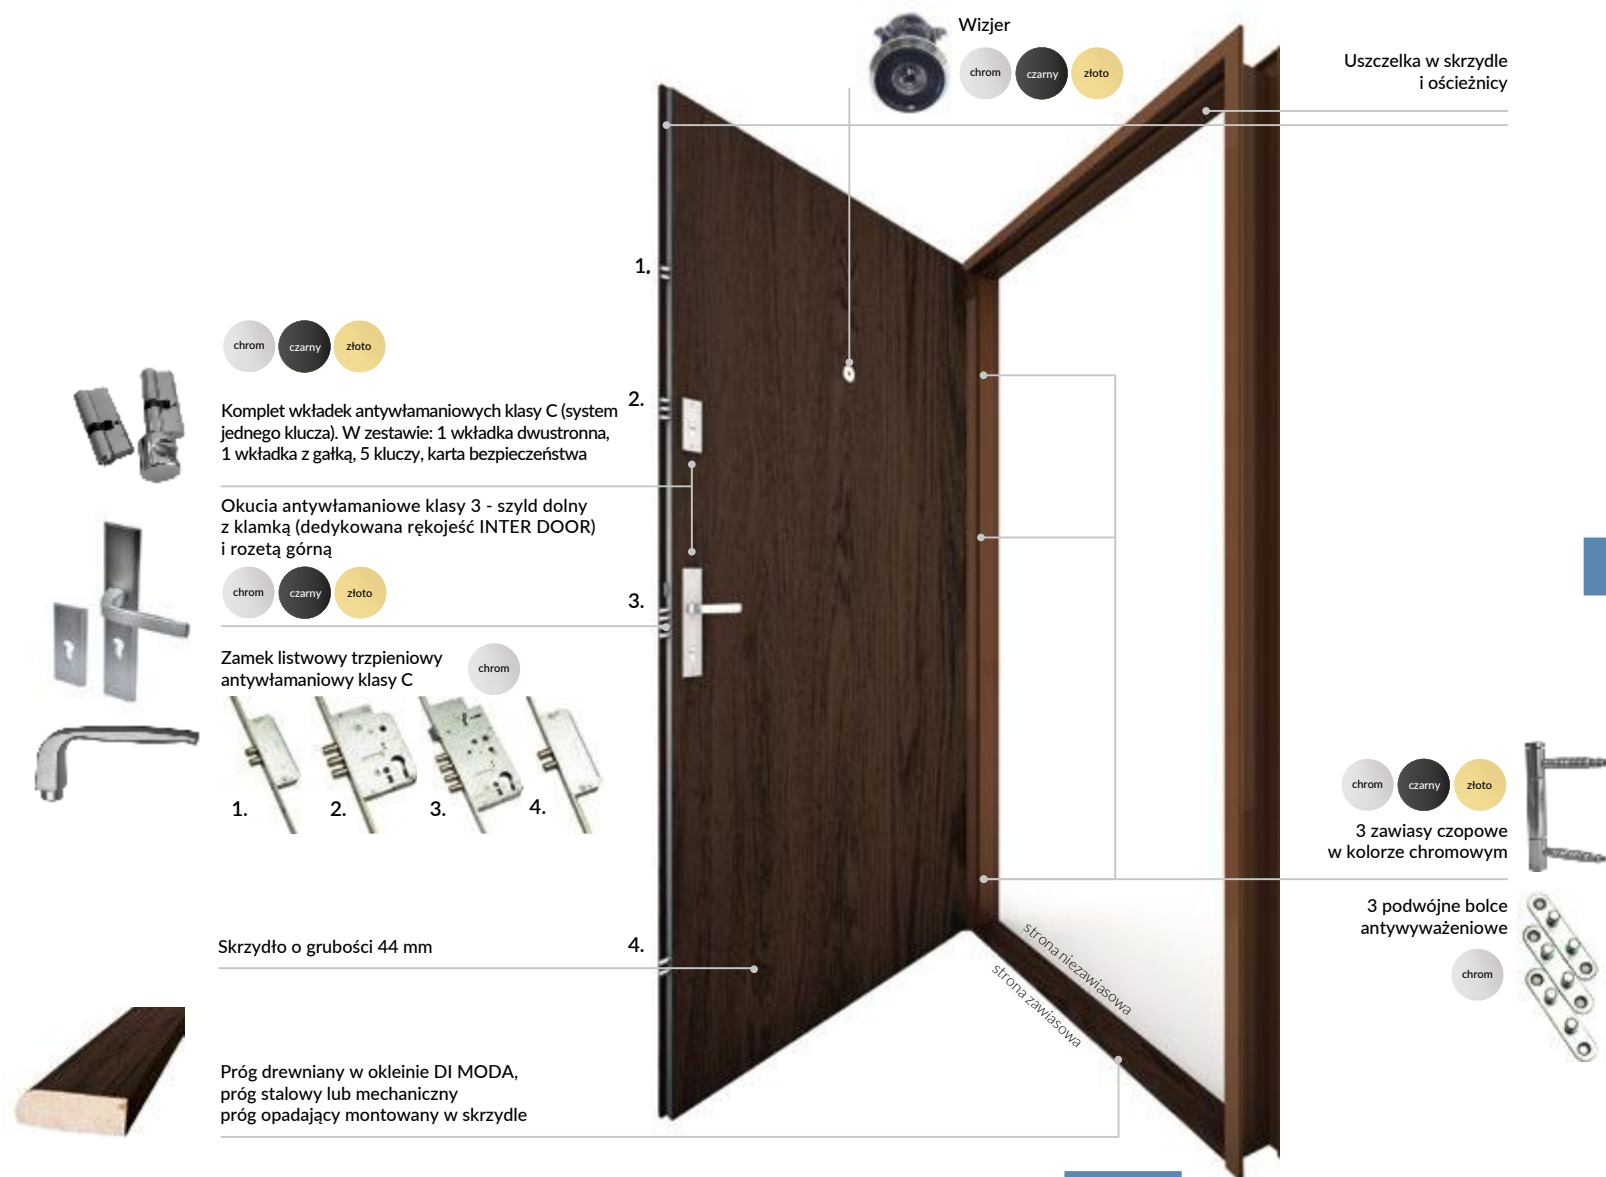

CENA: od 3683 zł brutto

cena dotyczy kompletu skrzydła + ościeżnicy

W katalogu przedstawione są przykładowe wzory skrzydeł DIAMENT.
Wszystkie wzory dostępne są na stronie www.interdoor.pl.

Wykończenie:
MALOWANE RAL 9004 ▶

DIAMENT 0
na wzór FRESA 3
DI MODA griza

DIAMENT 0
DI MODA drewno skaliste

Szczegóły dotyczące kolorystyki dla poszczególnych stylizacji drzwi DIAMENT dostępne są w katalogu technicznym na stronie 62.

DRZWI TOWER

Na rysunku przedstawiono drzwi **TOWER** na ościeżnicy MDF stałej.

DRZWI TOWER STRONG

chrom czarny złoto

Komplet wkładek antywłamaniowych klasy C (system jednego klucza). W zestawie: 1 wkładka dwustronna, 1 wkładka z gałką, 5 kluczy, karta bezpieczeństwa

Okucia antywłamaniowe klasy 3 - szyld dolny z klamką (dedykowana rękojeść INTER DOOR) i rozetą górną

chrom czarny złoto

Zamek listwowy trzpieniowy antywłamaniowy klasy C

chrom

Skrzydło o grubości 44 mm

Próg drewniany w okleinie DI MODA, próg stalowy lub mechaniczny, próg opadający montowany w skrzydle