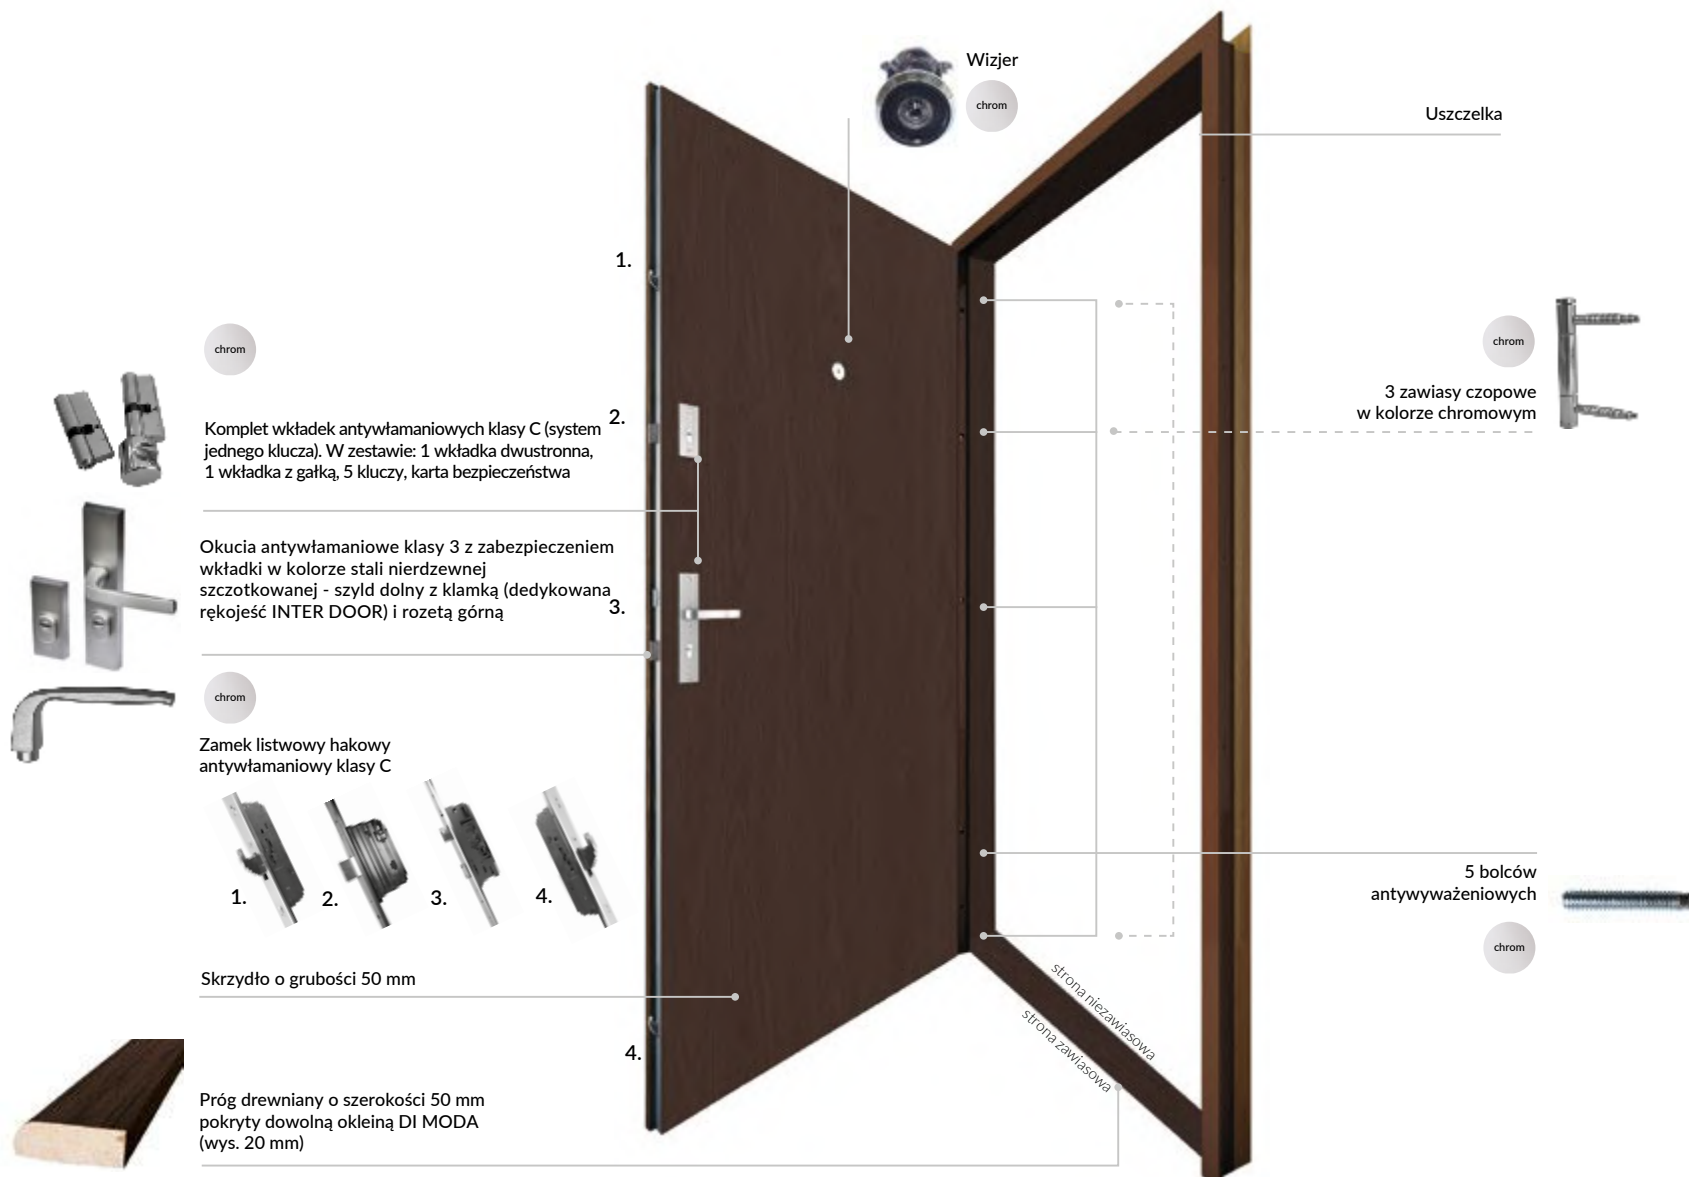

Uszczelka w skrzydle i ościeżnicy

3 zawiasy czopowe w kolorze chromowym

3 podwójne bolce antywyważeniowe

chrom

Na rysunku przedstawiono drzwi **TOWER STRONG** na ościeżnicy metalowej regulowanej.

[POWRÓT DO SPISU TREŚCI](#)

DRZWI DIAMENT

Na rysunku przedstawiono drzwi **DIAMENT** na ościeżnicy hybrydowej.

OŚCIEŻNICE

TOWER

KONSTRUKCJA SKRZYDŁA TOWER

TOWER STRONG

KONSTRUKCJA SKRZYDŁA TOWER STRONG

DIAMENT

Ościeżnica hybrydowa z opaską regulacyjną ANTIC (od strony niezawiasowej)

Ościeżnica metalowa kątowna

Ościeżnica metalowa regulowana

Ościeżnica metalowa kątowna

Ościeżnica metalowa regulowana

Ościeżnica metalowa kątowna