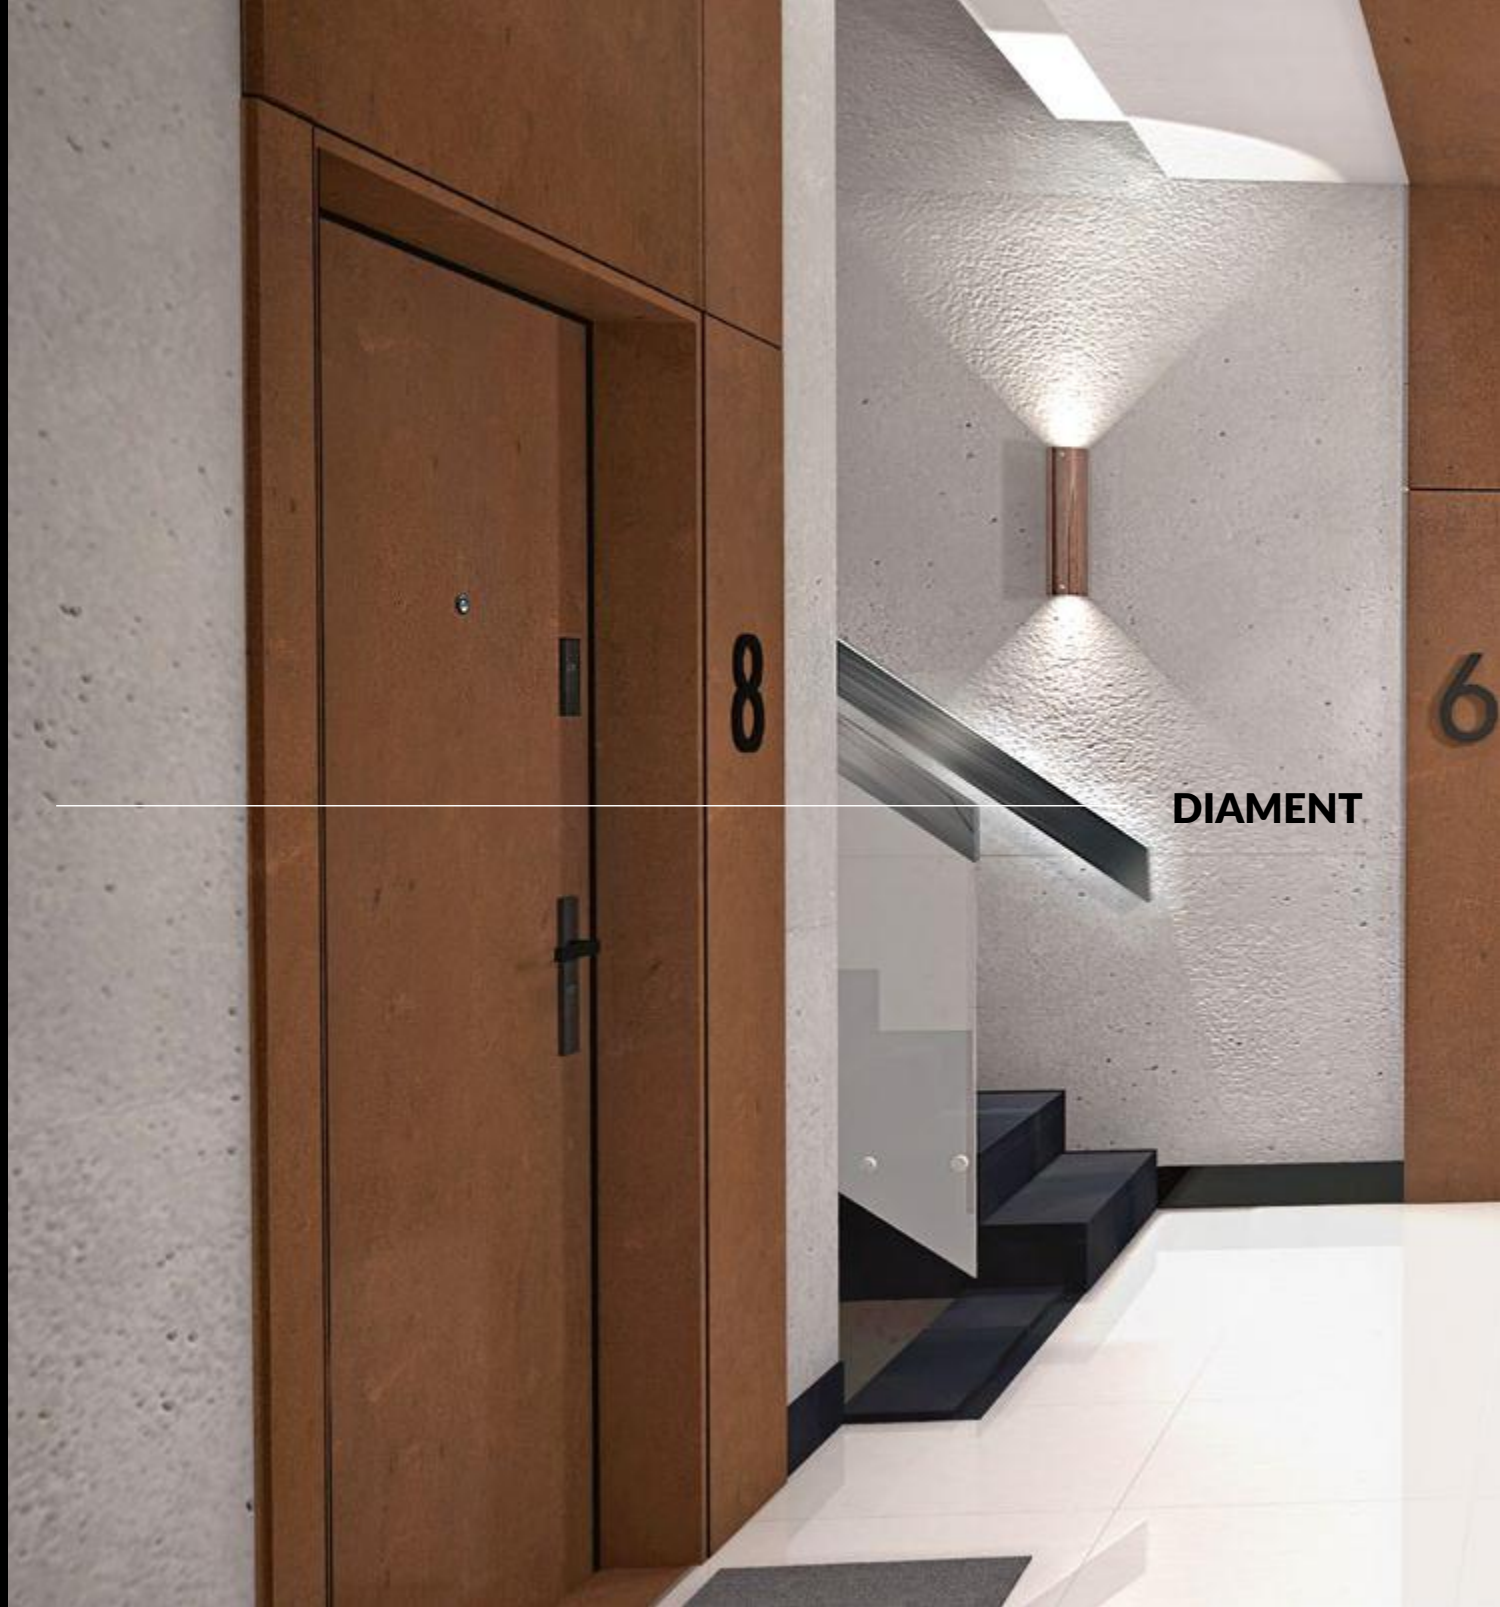

DIAMENT to doskonałej jakości antywłamaniowe drzwi wejściowe do mieszkań. Z myślą o wymagających klientach stworzyliśmy model niezwykle wytrzymały na uszkodzenia mechaniczne, w którym nad bezpieczeństwem domowników czuwają wysokiej klasy systemy antywłamaniowe.

DIAMENT