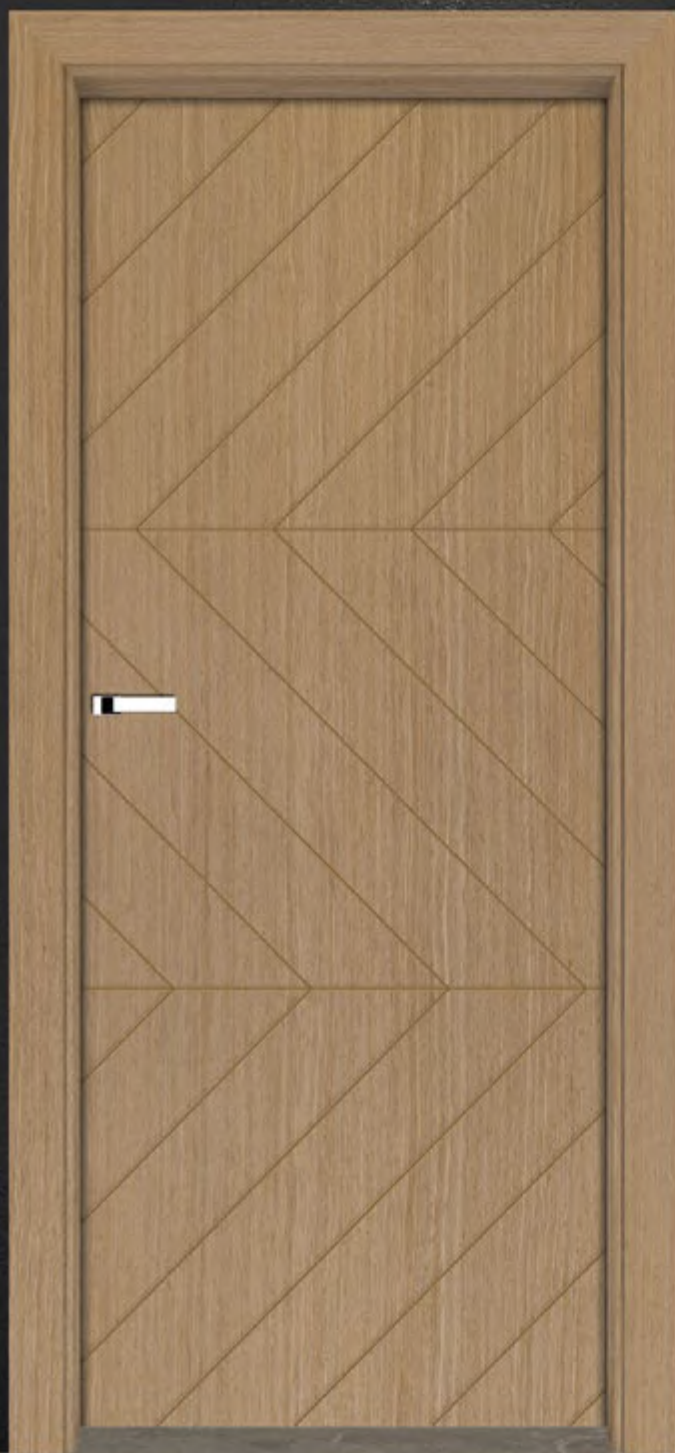

BARI

Wykończenie:
NATURA dąb classic