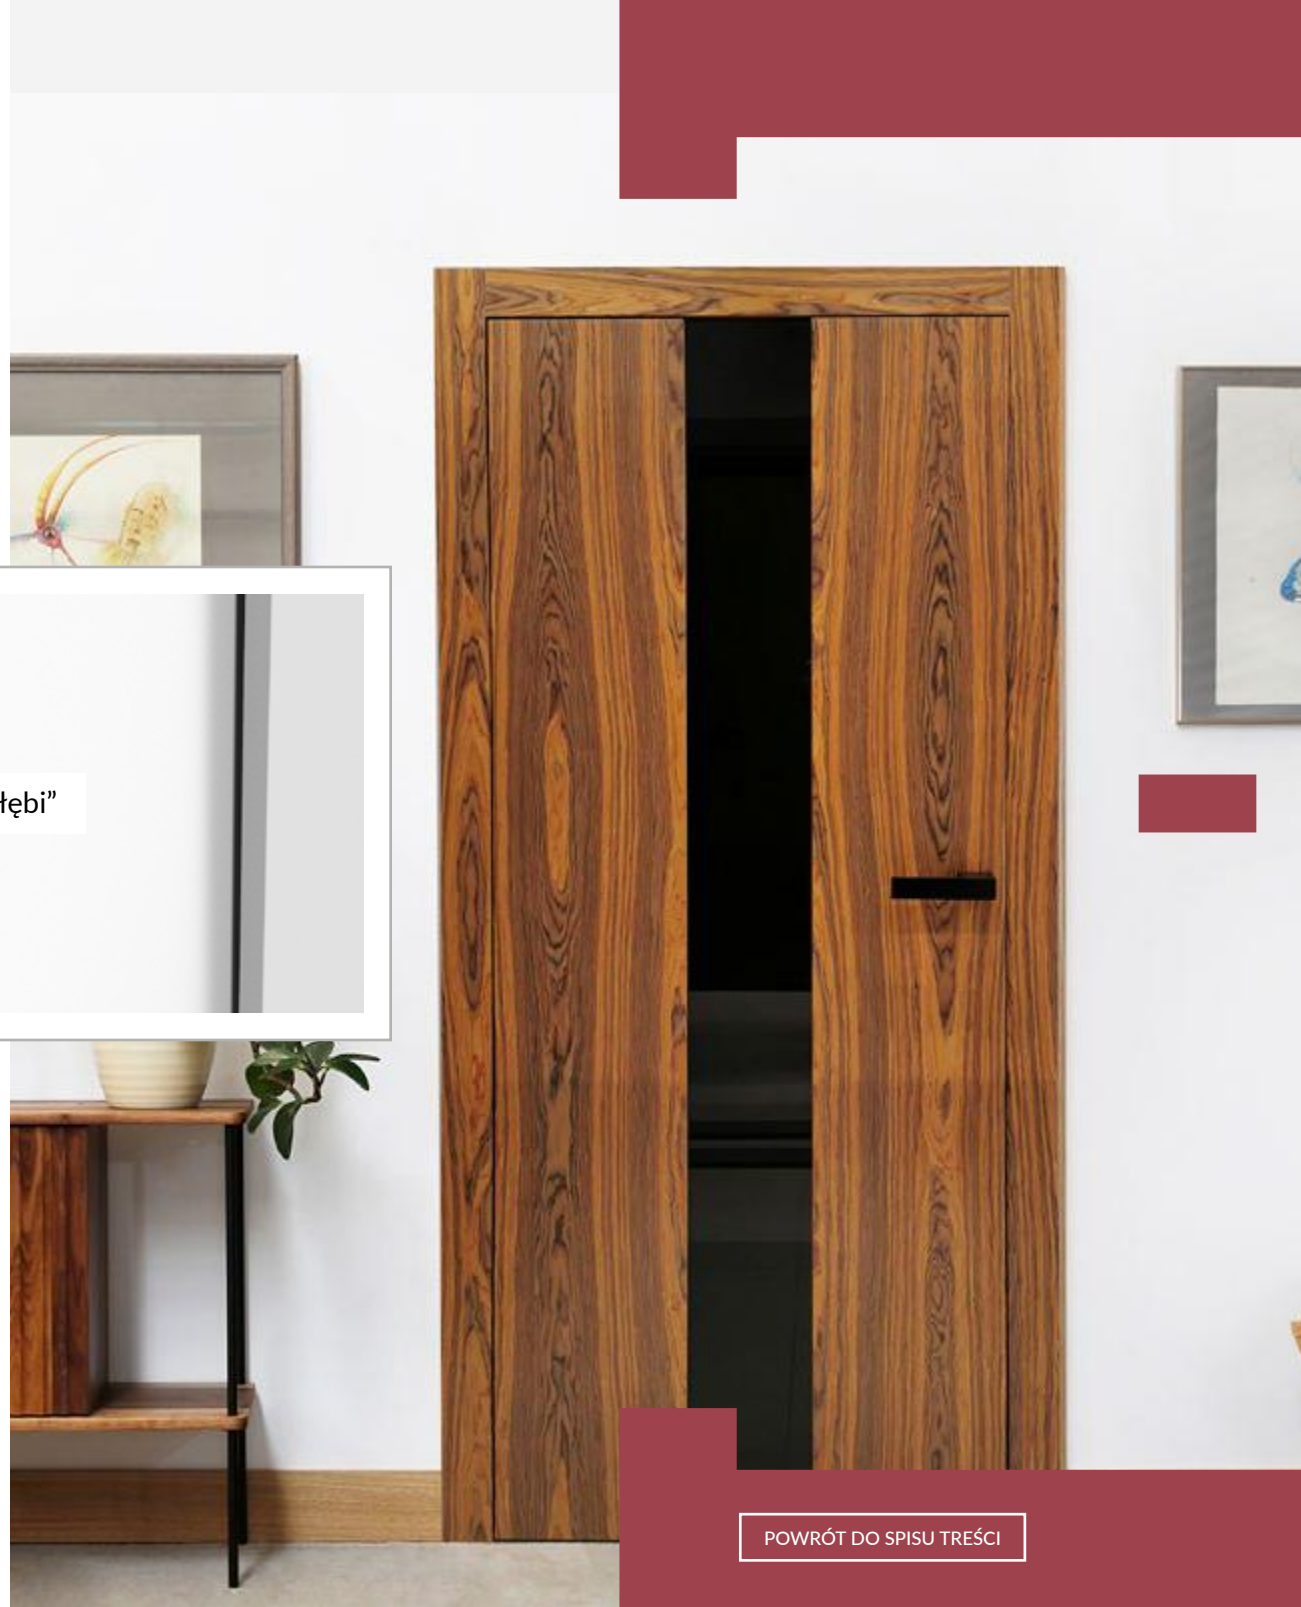

Wykończenie:
NATURA palisander salvador ▶