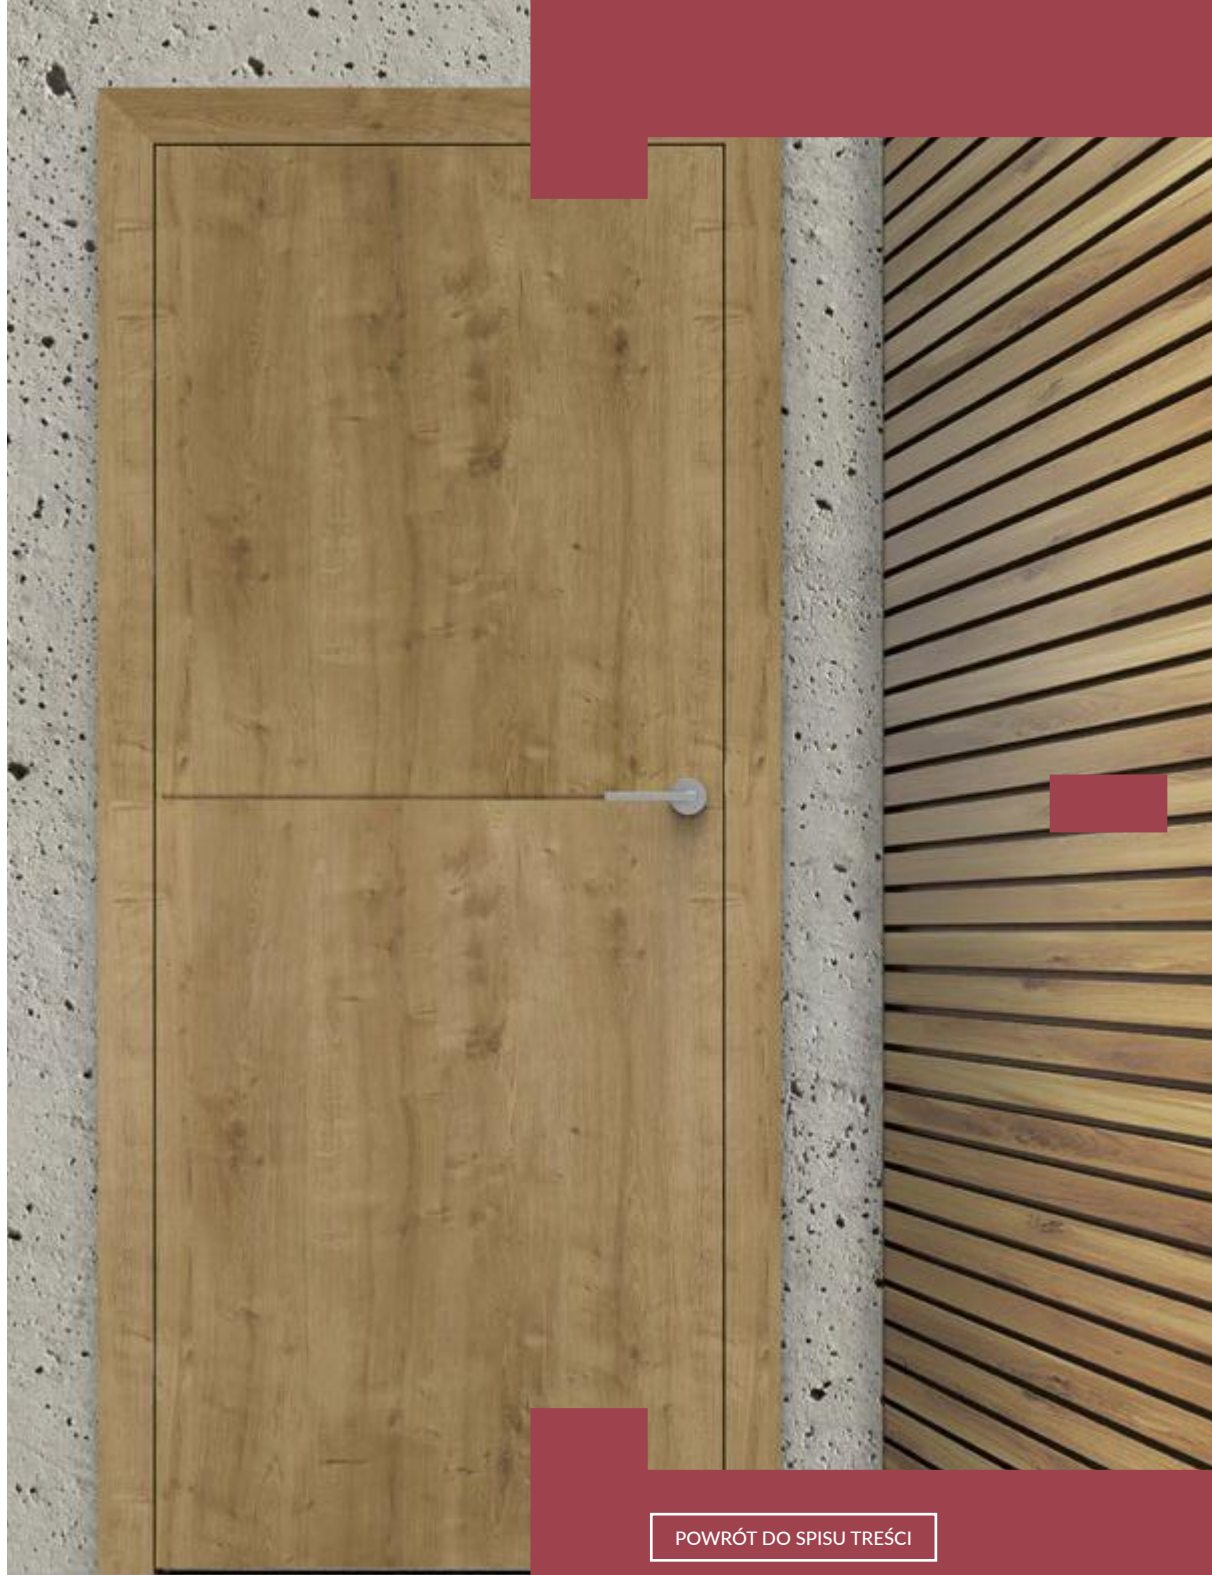

Wykończenie: ▶
DI MODA dąb burlington