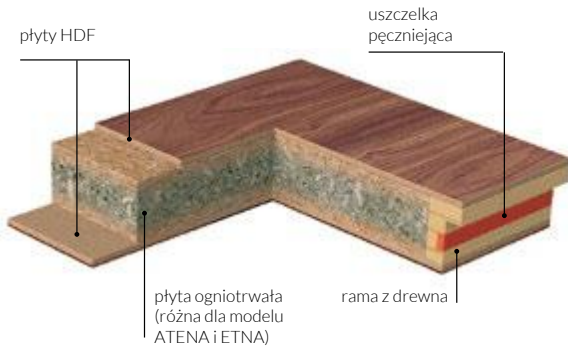

ATENA I ETNA

KONSTRUKCJA SKRZYDŁA ATENA / ETNA