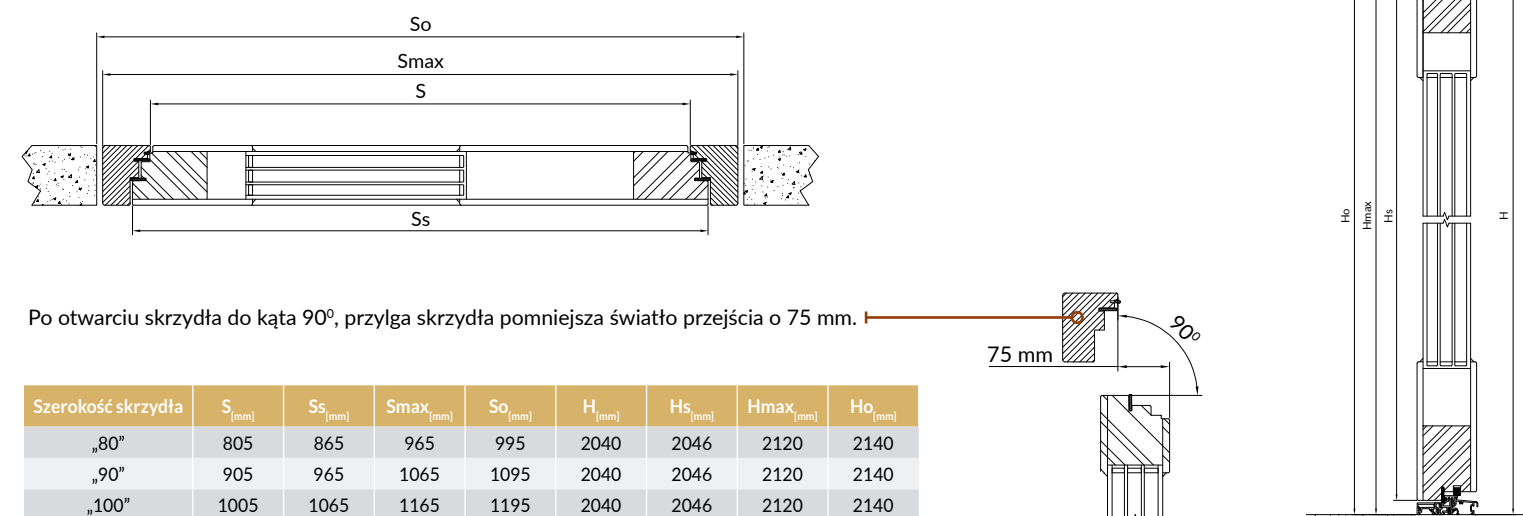

Drzwi zewnętrzne licowane z ościeżnicą stałą - grubość 100 mm.
Przekrój - pionowy i poziomy.

Po otwarciu skrzydła do kąta 90°, przylga skrzydła pomniejsza światło przejścia o 75 mm.

H - Wysokość w świetle ościeżnicy [mm]   Ho - Wysokość otworu w ścianie [mm]   Smax - Całkowita szerokość drzwi [mm]
Hs - Wysokość skrzydła [mm]   S - Szerokość w świetle ościeżnicy [mm]   So - Szerokość otworu w ścianie [mm]
Hmax - Całkowita wysokość drzwi [mm]   Ss - Szerokość skrzydła [mm]