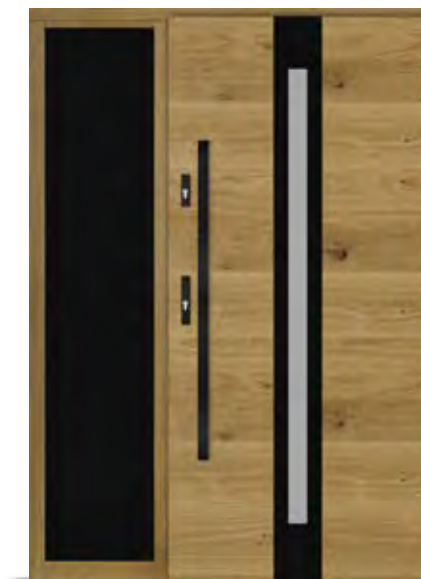

CENTO BLACK 01