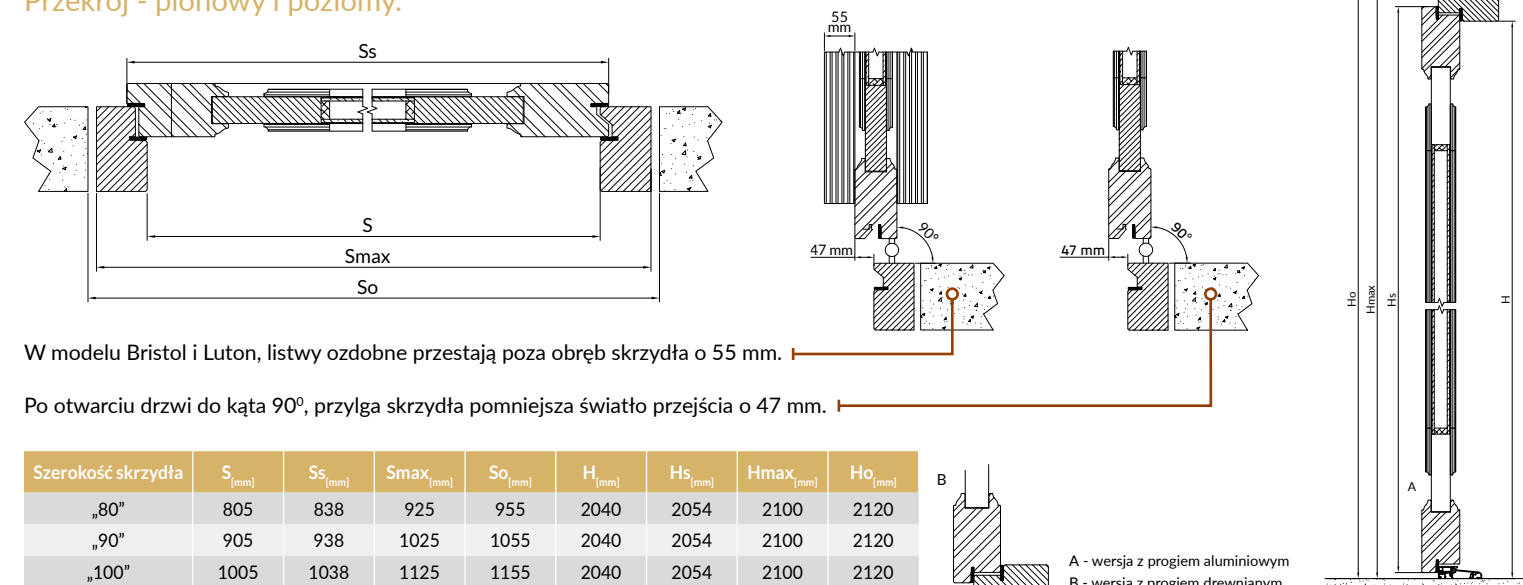

Drzwi zewnętrzne ramowo-płycinowe, ramowo-szkieletowe, retro - grubość 80 mm.
Przekrój - pionowy i poziomy.

W modelu Bristol i Luton, listwy ozdobne przestają poza obręb skrzydła o 55 mm.

Po otwarciu drzwi do kąta 90°, przylga skrzydła pomniejsza światło przejścia o 47 mm.