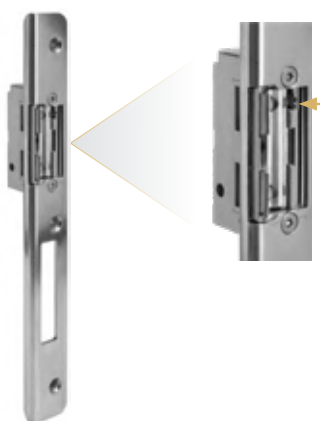

AXA
HOME SECURITY

Klamki AXA slim występują tylko w połączeniu z antabą.

ZAMKI LISTWOWE

WINKHAUS

SAMOZAMYKACZ WPUSZCZANY W SKRZYDŁO

CZYTNIK LINII PAPILARNYCH

GU

WILKA®
SCHLIESSTECHNIK

Wkładka pojedyncza - 3 klucze

Wkładka gałka - 3 klucze

Komplet dwóch wkładek w systemie jednego klucza - mosiądz lub nikiel

Samozamykacz

Samozamykacz

Wizjer panoramiczny

przełącznik dzień / noc

Zaczep współpracujący z antabą

przełącznik dzień / noc

Elektrozaczep

Profil poszerzający 50 mm do progu termicznego

Profil poszerzający 30 mm do progu termicznego

POCHWYTY Z CZYTNIKIEM

- Zestaw zawiera:
- pochwyty jednostronny z czytnikiem linii papilarnych
 - zamek Automatic GU
 - silnik do zamka Automatic
 - elektroniczny przepust secure connect 50
 - jednolita listwa zaczepowa
 - klamka AXA SLIM od strony wewnętrznej