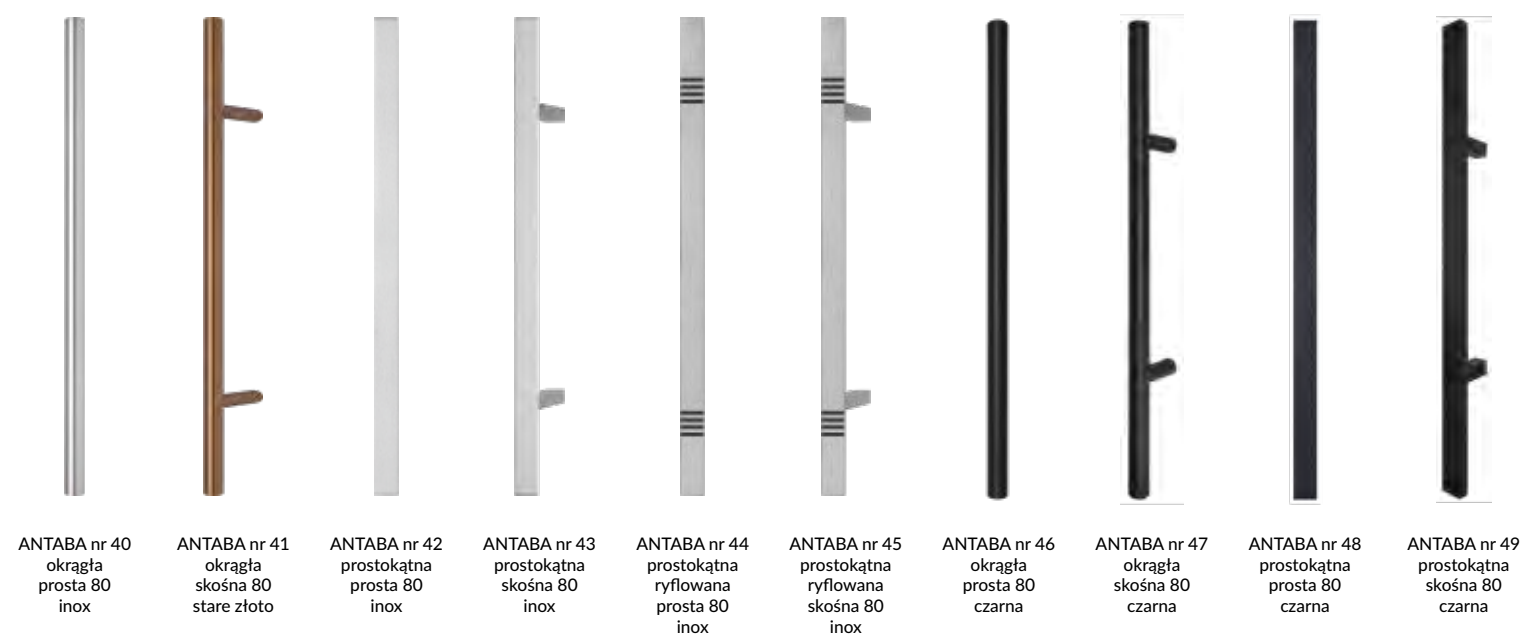

LINCOLN

BEDFORD

CARDIFF

PRESTON

PRESTON

PRESTON

STANDARDOWE RODZAJE WYKOŃCZEŃ LAZUROWYCH W WERSJI DĘBOWEJ

* Uwaga!!! Kolory Dąb bielony, Hemlock, Lakier bezbarwny, Yellow, Winchester, Afzelia, Sosna, Orange w drzwiach Ramowo-płycinowych, Ramowo-szkieletowych i Retro występują tylko w opcji z wklejkami z drewna dębowego w brzegowe listwy ramiaków za dopłatą 15%.
Drzwi zewnętrzne malowane są wysokiej jakości farbami lazurowymi niemieckiej firmy REMMERS.

STANDARDOWE RODZAJE WYKOŃCZEŃ RAL

NOWE WYKOŃCZENIE DOSTĘPNE TYLKO W WERSJI BLACK LINE

UWAGA!!!

Drewno to materiał naturalny posiadający swoją własną, unikalną i wyjątkową strukturę, dzięki czemu każde wykonane przez nas okna i drzwi posiadają indywidualny i niepowtarzalny charakter. Jego naturalne cechy, powodują możliwość powstania różnic kolorystycznych w poszczególnych elementach okien i drzwi, niestanowiących podstaw do reklamacji.

Dodatkowo informujemy, iż wykończenie MATRIX, NATURA, PREDATOR oraz VINTAGE jest wykonane z unikatowego specjalnie wyselekcjonowanego forniru dębowego w którym występują: duże przebarwienia kolorystyczne, sęki, błyszcz, naturalne pęknięcia i ubytki w drewnie w postaci większych bądź mniejszych dziur, które niejednokrotnie są wypełnione czarną ozdobną masą.

AXA
HOME SECURITY

Klamki AXA slim występują tylko w połączeniu z antabą.

ZAMKI LISTWOWE

WINKHAUS

SAMOZAMYKACZ WPUSZCZANY W SKRZYDŁO

CZYTNIK LINII PAPILARNYCH

GU

WILKA®
SCHLIESSTECHNIK