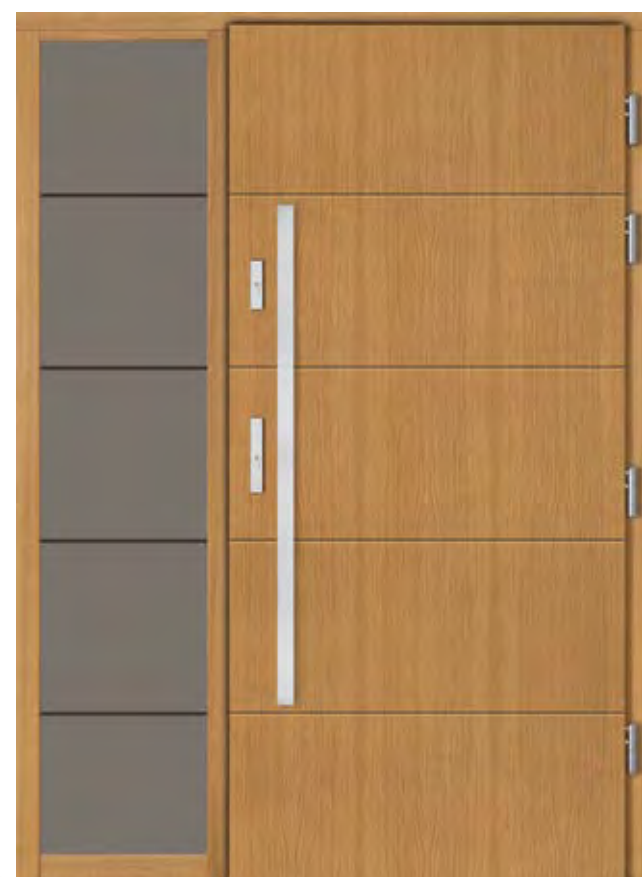

LEVICO

VARESE

PIRANO

VOLTA

DRZWI VINTAGE

STANDARD 1

- skrzydło o grubości 100 mm z uszczelką w wersji licowanej
- ościeżnica stała o szerokości 100 mm z uszczelką
- pakiet czteroszybowy, trójkomorowy
- trzy zawiasy wpuszczane renomowanej firmy SIMONSWERK
- wysokiej jakości klamka niemieckiej firmy Hoppe - London, satyna, długi szyld
- zamek listwowy hakowy niemieckiej firmy WINKHAUS - trzypunktowy
- listwa zaczepowa regulowana niemieckiej firmy WINKHAUS - trzypunktowa
- wkładka patentowa niemieckiej firmy Wilka
- komplet kluczy - 3 sztuki
- próg aluminiowy GUTMAN z uszczelką o szerokości 102 mm
- metalowy stabilizator w skrzydle drzwiowym