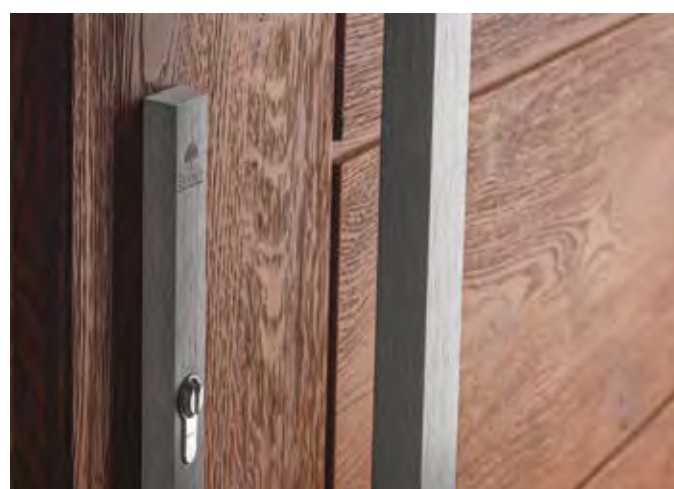

NOWOŚĆ DRZWI **PREDATOR**

PREDATOR 1/8

STANDARD 1 | STANDARD 2 | STANDARD 3
9 800 zł | 10 150 zł | 10 300 zł