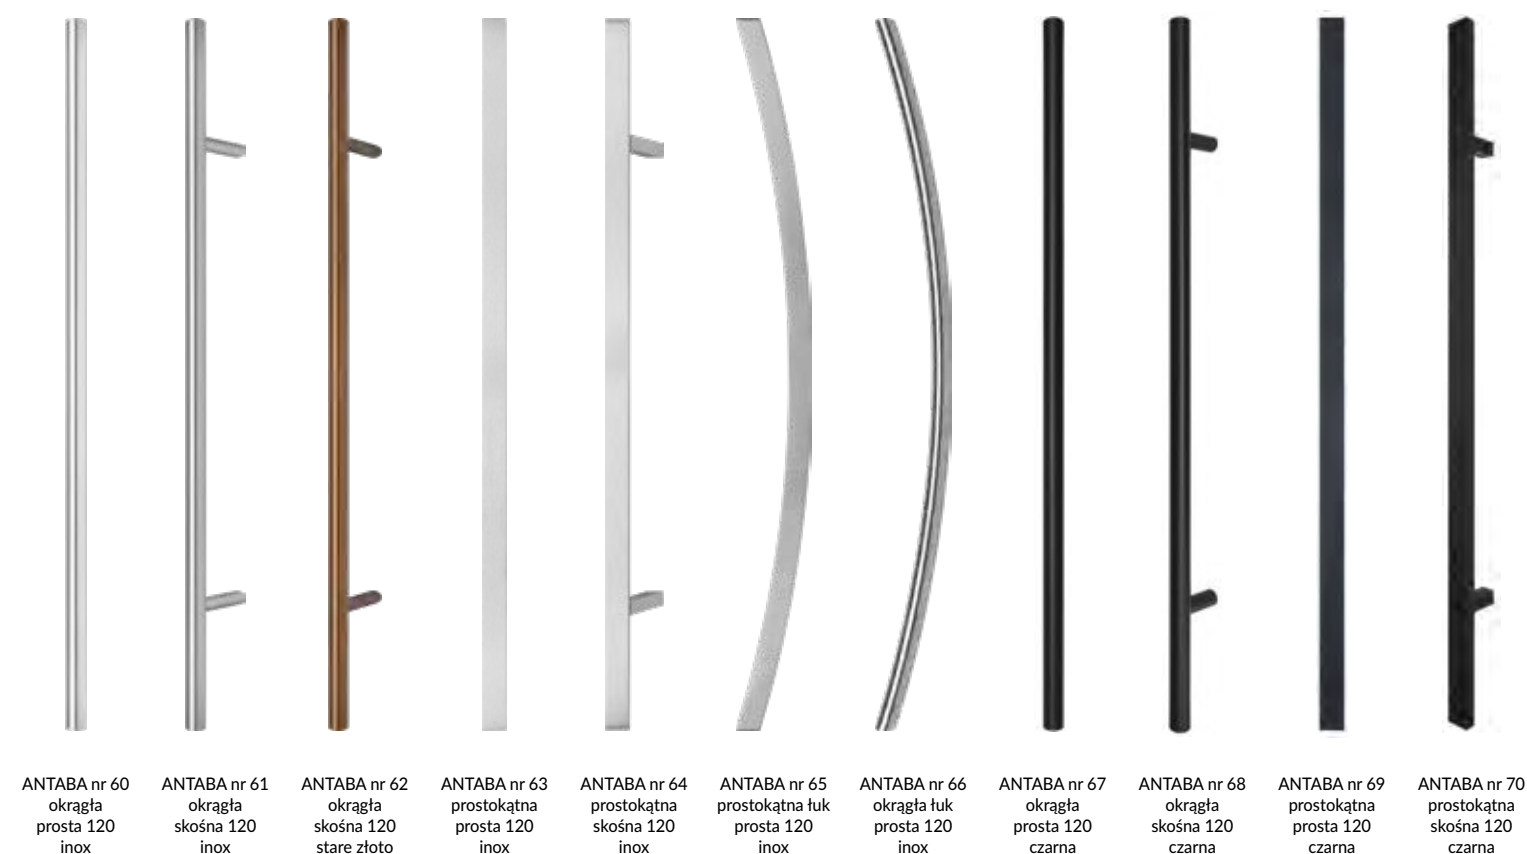

LINCOLN

BEDFORD

CARDIFF

PRESTON

PRESTON

PRESTON

STANDARDOWE RODZAJE WYKOŃCZEŃ LAZUROWYCH W WERSJI DĘBOWEJ

* Uwaga!!! Kolory Dąb bielony, Hemlock, Lakier bezbarwny, Yellow, Winchester, Afzelia, Sosna, Orange w drzwiach Ramowo-płycinowych, Ramowo-szkieletowych i Retro występują tylko w opcji z wklejkami z drewna dębowego w brzegowe listwy ramiaków za dopłatą 15%.
Drzwi zewnętrzne malowane są wysokiej jakości farbami lazurowymi niemieckiej firmy REMMERS.

AXA
HOME SECURITY

Klamki AXA slim występują tylko w połączeniu z antabą.

ZAMKI LISTWOWE

WINKHAUS

SAMOZAMYKACZ WPUSZCZANY W SKRZYDŁO

CZYTNIK LINII PAPILARNYCH

GU

WILKA®
SCHLIESSTECHNIK