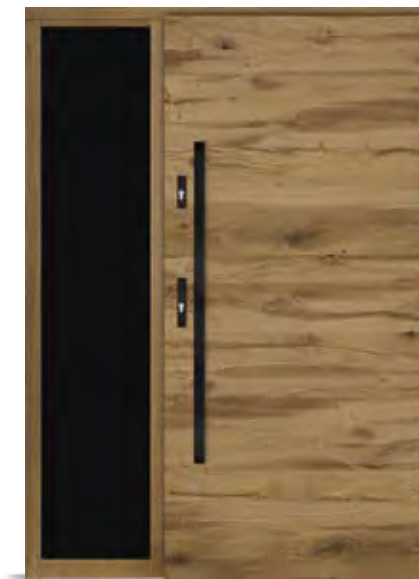

PEŁNE BLACK