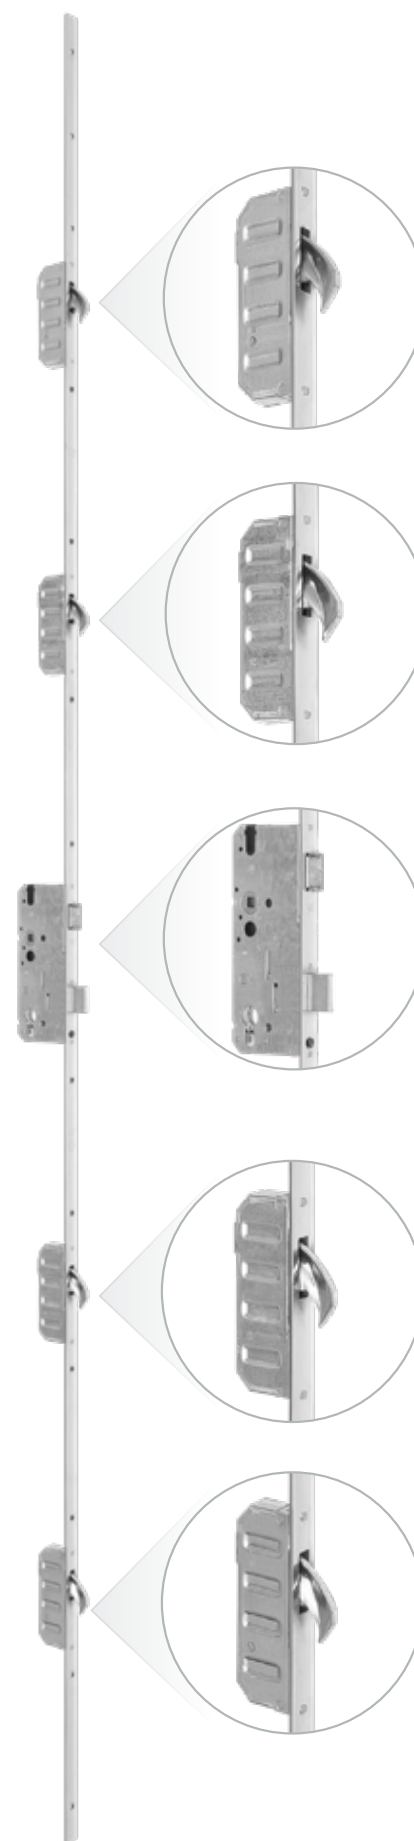

DOORSY

DRZWI I OKNA DREWNIANE

Elektroniczna wersja katalogu
dostępna online:

drzwi **ZEWNĘTRZNE**

VINTAGE

SPIS TREŚCI

PROMOCJE	03
DRZWI	
SZCZOTKOWANE PREDATOR	10
NOWOCZESNE	24
DWUKOLOROWE	46
SZCZOTKOWANE VINTAGE	50
BLACK LINE	62
RAMOWO-PŁYGINOWE	72
RAMOWO-SZKIELETOWE	82
RETRO	88
WYKOŃCZENIE	96
ANTABY	98
KLAMKI	100
ZAMKI I DETALE	101
AKCESORIA	102
ELEKTRONIKA	103
DOPLĄTY	104
DANE TECHNICZNE	107

ZACZEP
REGULOWANY
DO ZAMKA
LISTWOWEGO

ZACZEP
DO ZAMKA
DODATKOWEGO

ZACZEP
GŁÓWNY
REGULOWANY
DO ZAMKA
LISTWOWEGO

ZACZEP
DO ZAMKA
LISTWOWEGO

**WINK
HAUS**

~~450~~
350 zł

DOPLATA DO I
STANDARDU
DRZWI

PRÓG TERMICZNY **GU**

szerokość 72 mm

**POLECAMY
STANDARD TRZECI**

HAKOWY ZAMEK LISTWOWY PIĘCIOPUNKTOWY
Z REGULOWANĄ LISTWĄ ZACZEPOWĄ
I PROGIEM TERMICZNYM GU 95 MM

ZACZEP
REGULOWANY
DO ZAMKA
LISTWOWEGO

ZACZEP
REGULOWANY
DO ZAMKA
DODATKOWEGO

ZACZEP
GŁÓWNY
REGULOWANY
DO ZAMKA
LISTWOWEGO

ZACZEP
REGULOWANY
DO ZAMKA
LISTWOWEGO

ZACZEP
REGULOWANY
DO ZAMKA
LISTWOWEGO

**WINK
HAUS**

~~250~~
150 zł

DOPLATA DO II
STANDARDU
DRZWI

PRÓG TERMICZNY **GU**

szerokość 95 mm