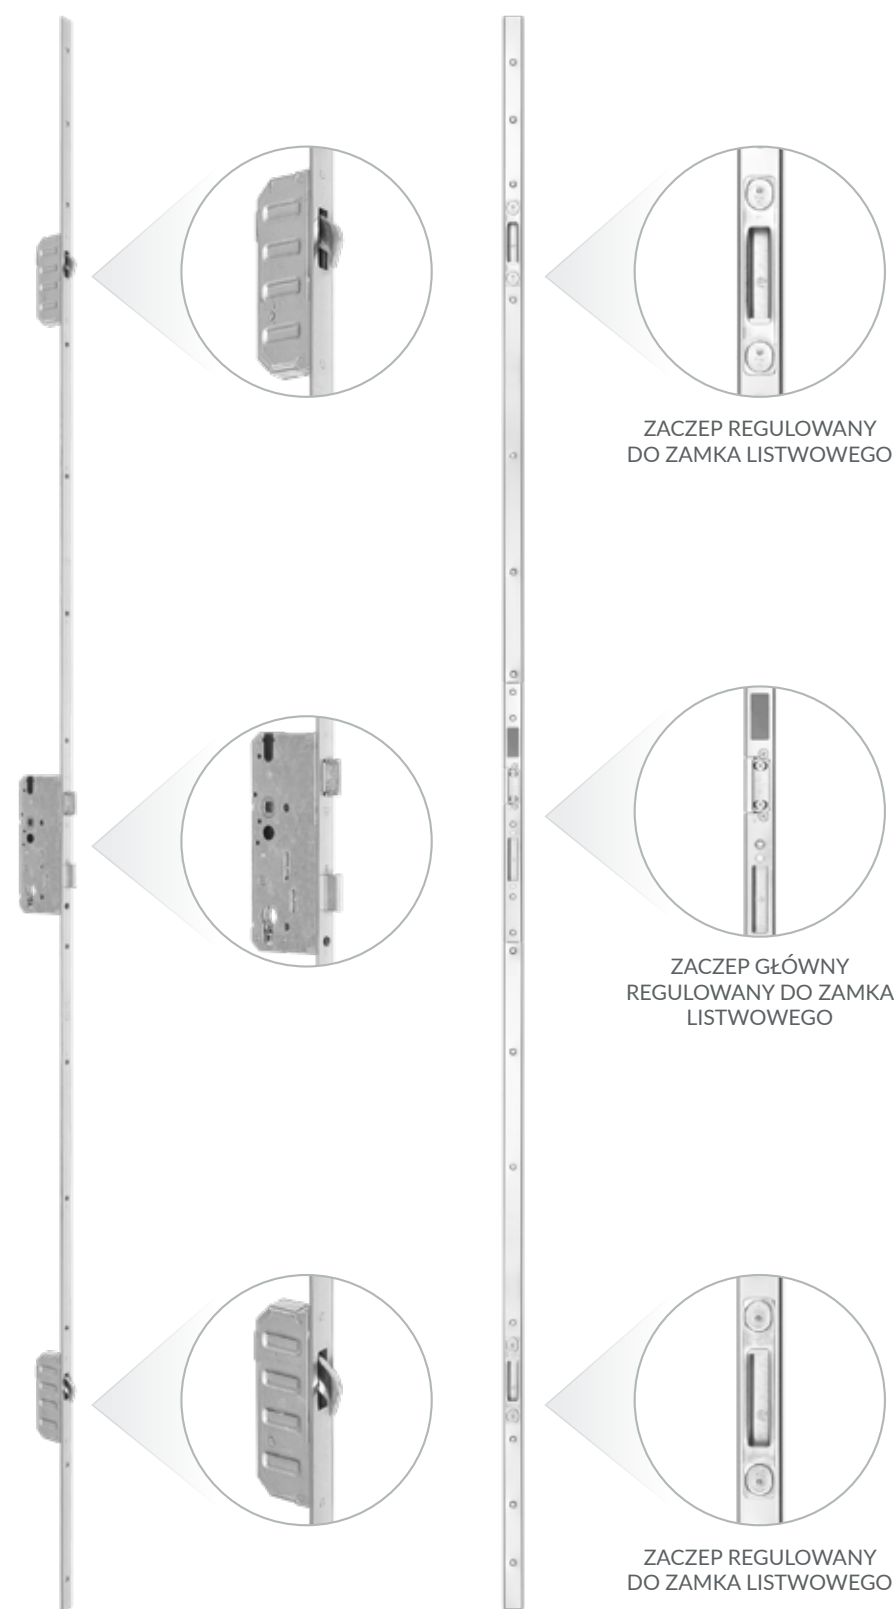

DOPLĄTA DO I STANDARDU DRZWI

Promocyjny zamek występuje w połączeniu z pojedynczą wkładką patentową niemieckiej firmy WILKA z kompletem 3 kluczy.

PROMOCJA!

KLAMKA HAGA BEZPIECZNA
ZE WSPOMAGANIEM

AXA
HOME SECURITY