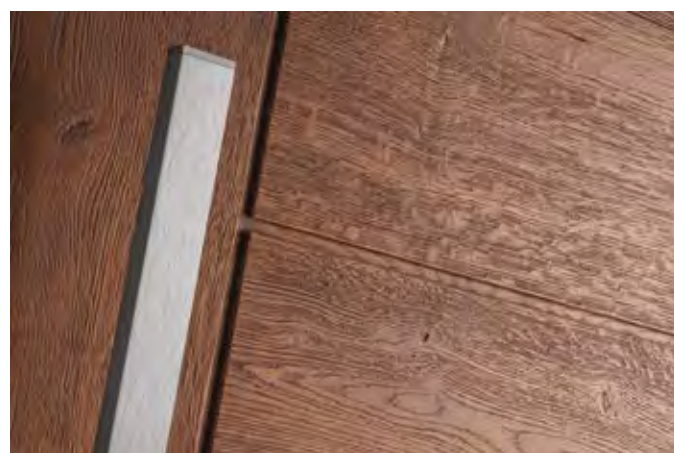

NOWOŚĆ DRZWI **PREDATOR**

PREDATOR 1/8

STANDARD 1 | STANDARD 2 | STANDARD 3
9 800 zł | 10 150 zł | 10 300 zł