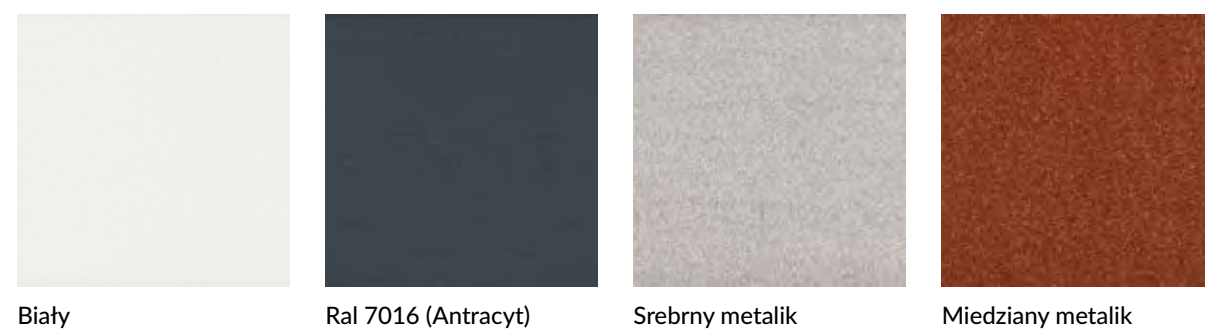

STANDARDOWE RODZAJE WYKOŃCZEŃ RAL