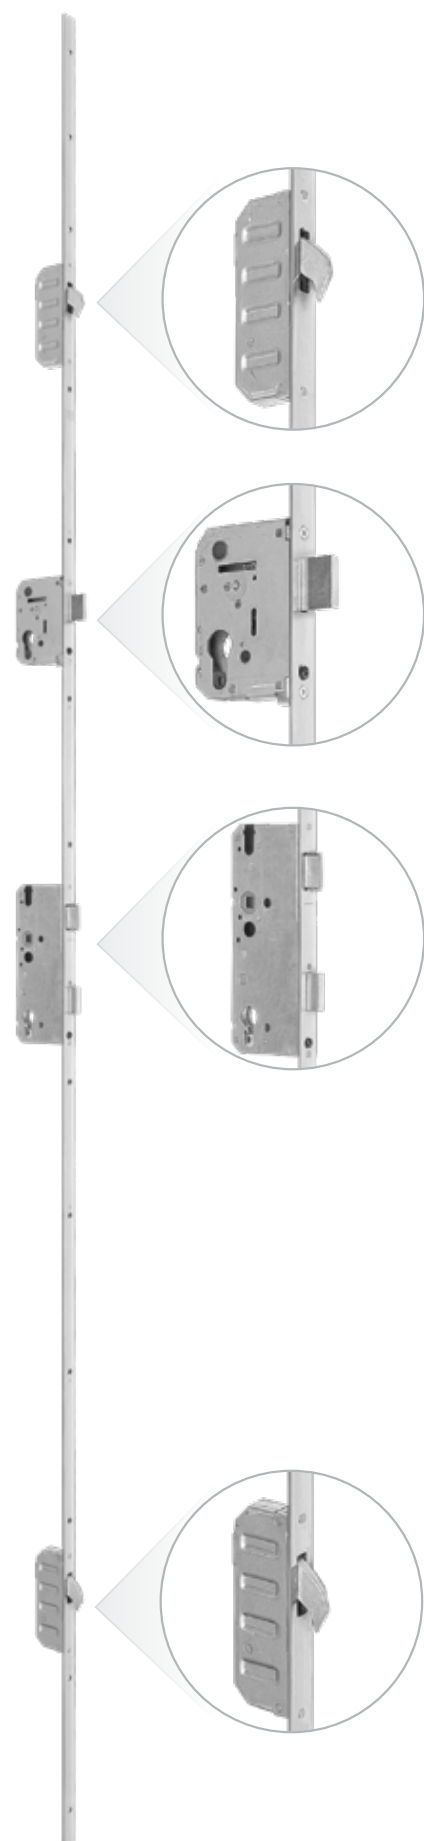

DOORSY

DRZWI I OKNA DREWNIANE

Elektroniczna wersja katalogu
dostępna online:

drzwi **ZEWNĘTRZNE**

VINTAGE

SPIS TREŚCI

PROMOCJE	03
DRZWI	
SZCZOTKOWANE PREDATOR	10
NOWOCZESNE	24
DWUKOLOROWE	46
SZCZOTKOWANE VINTAGE	50
BLACK LINE	62
RAMOWO-PŁYGINOWE	72
RAMOWO-SZKIELETOWE	82
RETRO	88
WYKOŃCZENIE	96
ANTABY	98
KLAMKI	100
ZAMKI I DETALE	101
AKCESORIA	102
ELEKTRONIKA	103
DOPLĄTY	104
DANE TECHNICZNE	107

100 mm
GRUBOŚĆ DRZWI

SZYBA
U_g=0,4
[W/m²•k]

0,65 W/m²k
PRZENIKALNOŚĆ CIEPLNA
DRZWI PRZESZKLONYCH

~~400 zł~~
1 zł

DOPLATA
DO GRUBOŚCI 90 MM

**POLECAMY
STANDARD DRUGI**

HAKOWY ZAMEK LISTWOWY CZTEROPUNKTOWY
Z REGULOWANĄ LISTWĄ ZACZEPOWĄ, DODATKOWYM ZAMKIEM
GÓRNYM I PROGIEM TERMICZNYM GU 72 MM

ZACZEP
REGULOWANY
DO ZAMKA
LISTWOWEGO

ZACZEP
DO ZAMKA
DODATKOWEGO

ZACZEP
GŁÓWNY
REGULOWANY
DO ZAMKA
LISTWOWEGO

ZACZEP
DO ZAMKA
LISTWOWEGO

**WINK
HAUS**

~~450~~
350 zł

DOPLATA DO I
STANDARDU
DRZWI

PRÓG TERMICZNY **GU**

szerokość 72 mm

**POLECAMY
STANDARD TRZECI**

HAKOWY ZAMEK LISTWOWY PIĘCIOPUNKTOWY
Z REGULOWANĄ LISTWĄ ZACZEPOWĄ
I PROGIEM TERMICZNYM GU 95 MM

ZACZEP
REGULOWANY
DO ZAMKA
LISTWOWEGO

ZACZEP
REGULOWANY
DO ZAMKA
DODATKOWEGO