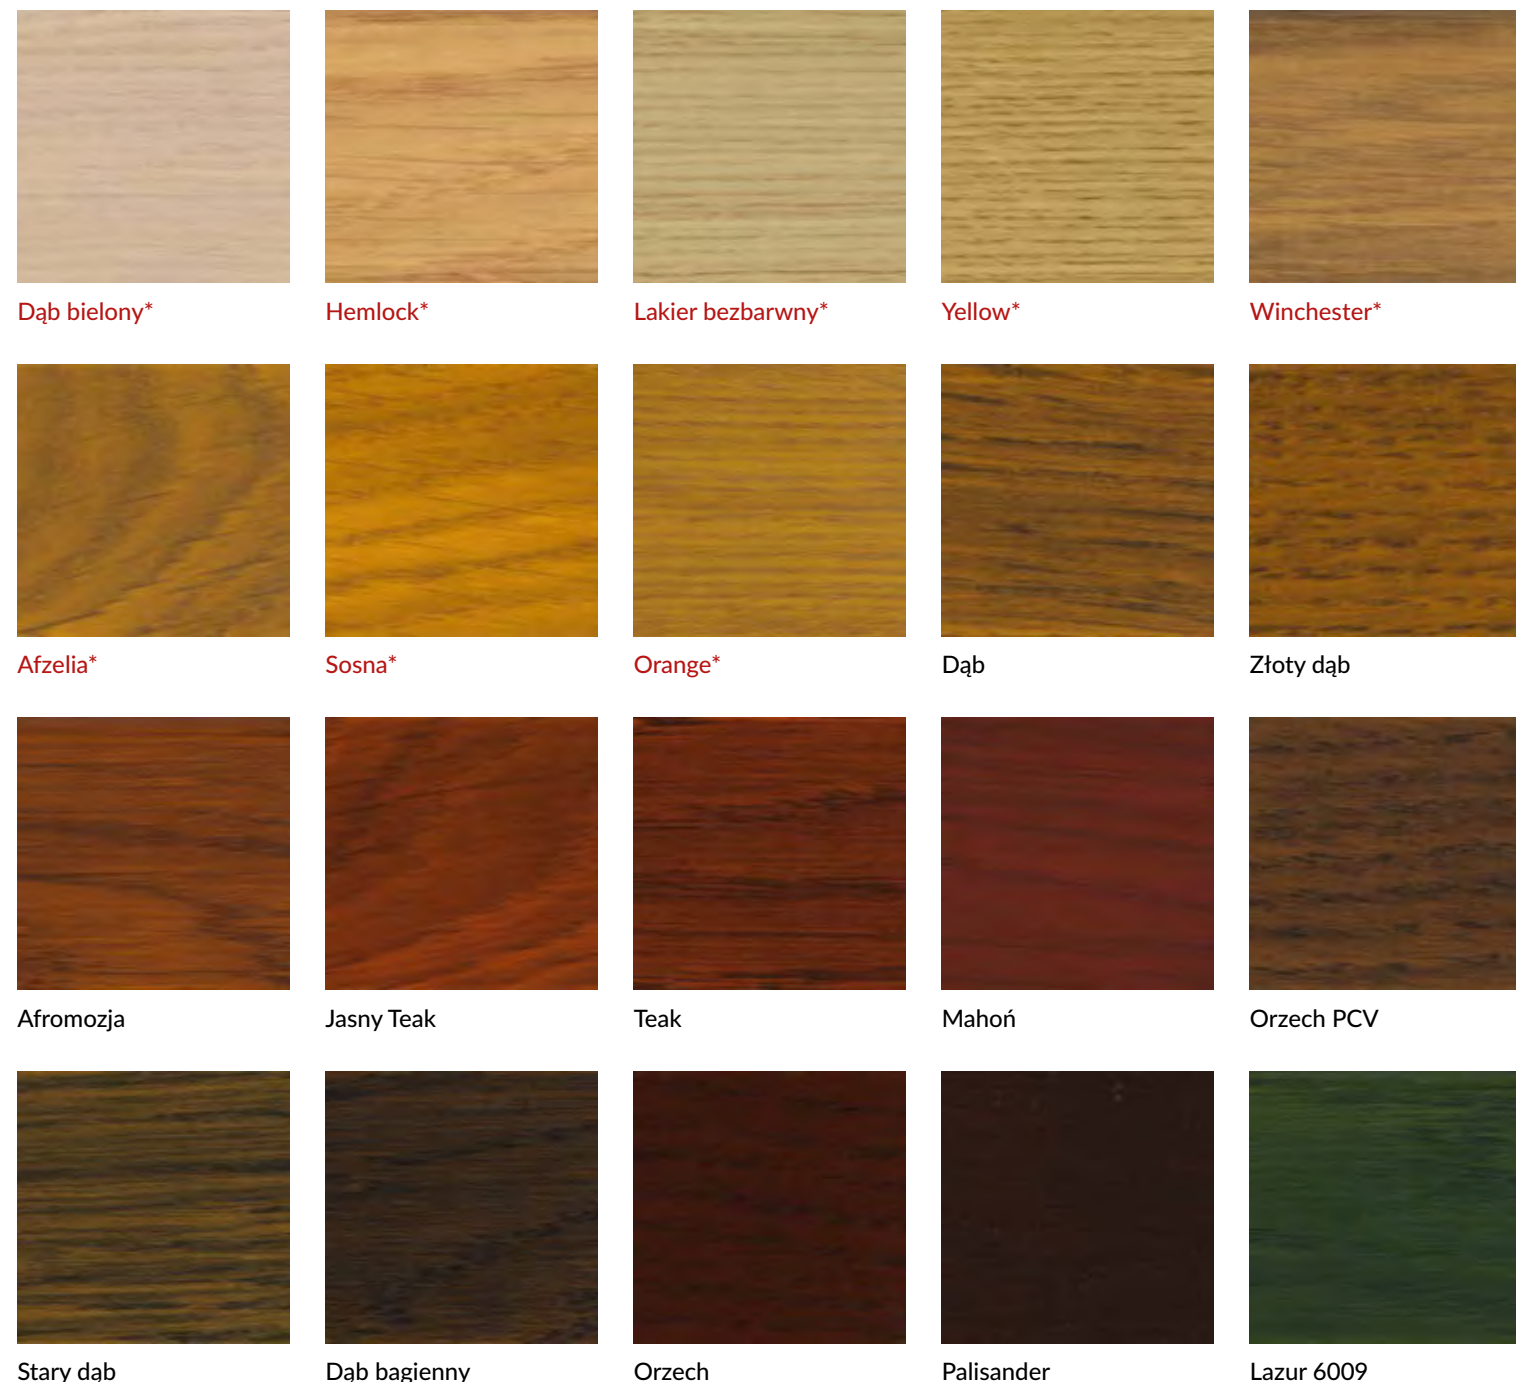

LINCOLN

BEDFORD

CARDIFF

PRESTON

PRESTON

PRESTON

STANDARDOWE RODZAJE WYKOŃCZEŃ LAZUROWYCH W WERSJI DĘBOWEJ

* Uwaga!!! Kolory Dąb bielony, Hemlock, Lakier bezbarwny, Yellow, Winchester, Afzelia, Sosna, Orange w drzwiach Ramowo-płycinowych, Ramowo-szkieletowych i Retro występują tylko w opcji z wklejkami z drewna dębowego w brzegowe listwy ramiaków za dopłatą 15%.
Drzwi zewnętrzne malowane są wysokiej jakości farbami lazurowymi niemieckiej firmy REMMERS.

Dodatkowo informujemy, iż wykończenie MATRIX, NATURA, PREDATOR oraz VINTAGE jest wykonane z unikatowego specjalnie wyselekcjonowanego forniru dębowego w którym występują: duże przebarwienia kolorystyczne, sęki, błyszcz, naturalne pęknięcia i ubytki w drewnie w postaci większych bądź mniejszych dziur, które niejednokrotnie są wypełnione czarną ozdobną masą.