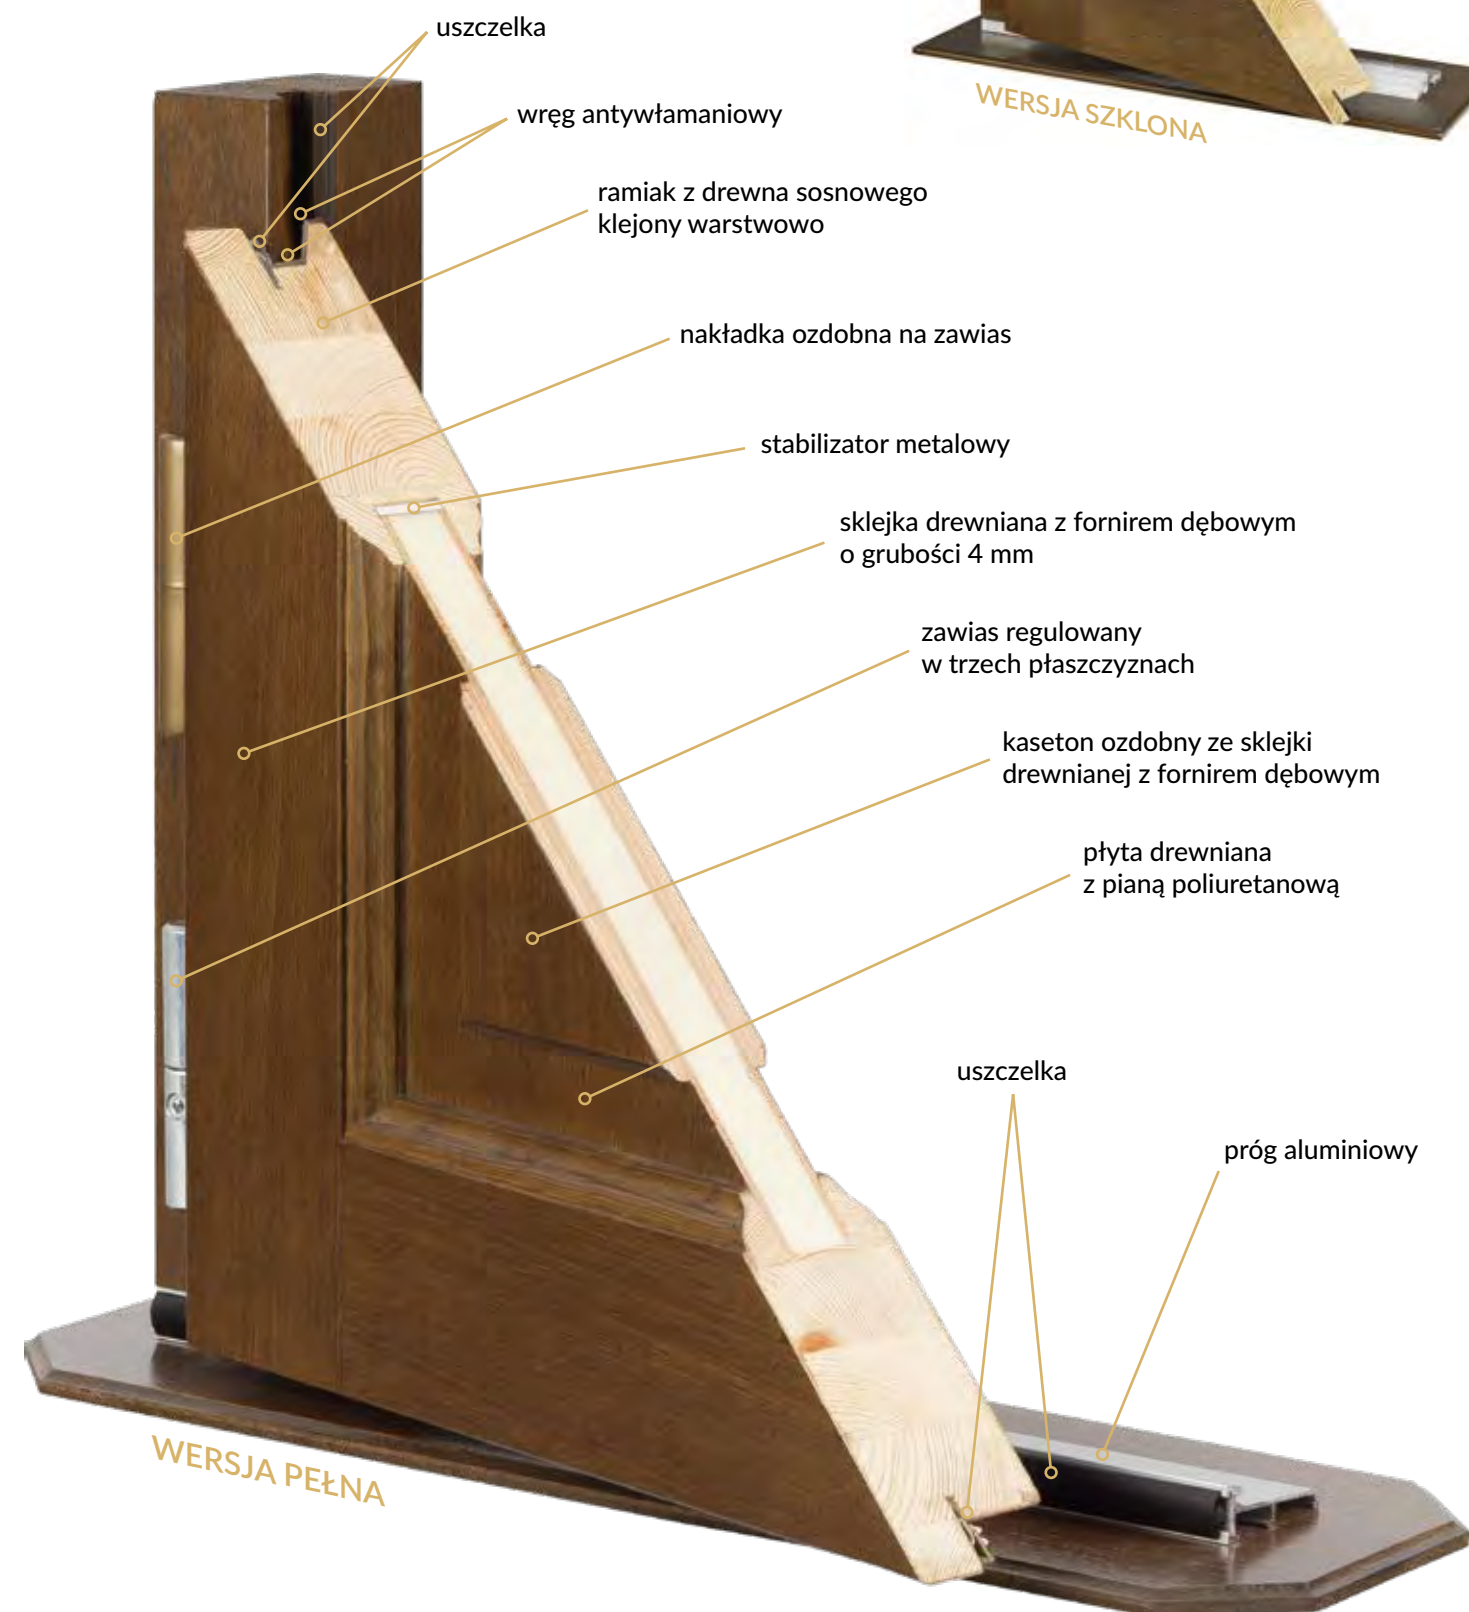

STANDARD 2

- skrzydło o grubości 70 mm z uszczelką
- ościeżnica stała o szerokości 100 mm z uszczelką
- pakiet trzyszybowy, dwukomorowy z lustrem weneckim
- trzy zawiasy szwajcarskiej firmy SFS regulowane w trzech płaszczyznach z zabezpieczeniem przed wykręceniem i nakładkami ozdobnymi
- wysokiej jakości klamka niemieckiej firmy Hoppe - London, satyna, długi szyld
- zamek listwowy hakowy z dodatkowym zamkiem górnym niemieckiej firmy WINKHAUS - czteropunktowy
- listwa zaczepowa regulowana niemieckiej firmy WINKHAUS - czteropunktowa
- dwie wkładki patentowe w systemie jednego klucza niemieckiej firmy WILKA
- górna wkładka z gałką
- komplet kluczy - 6 sztuk
- próg termiczny aluminiowy niemieckiej firmy GU o szerokości 72 mm

STANDARD 3

- skrzydło o grubości 70 mm z uszczelką
- ościeżnica stała o szerokości 100 mm z uszczelką
- pakiet trzyszybowy, dwukomorowy z lustrem weneckim
- trzy zawiasy szwajcarskiej firmy SFS regulowane w trzech płaszczyznach z zabezpieczeniem przed wykręceniem i nakładkami ozdobnymi
- wysokiej jakości klamka niemieckiej firmy Hoppe - London, satyna, długi szyld
- zamek listwowy hakowy niemieckiej firmy WINKHAUS - pięciopunktowy
- listwa zaczepowa regulowana niemieckiej firmy WINKHAUS - pięciopunktowa
- wkładka patentowa niemieckiej firmy Wilka
- komplet kluczy - 3 sztuki
- próg termiczny aluminiowy niemieckiej firmy GU o szerokości 95 mm

SYSTEM 80

SYSTEM 70

PRZEKRÓJ DRZWI ZEWNĘTRZNYCH

GRUBOŚĆ 70 MM LUB 80 MM

DOTYCZY DRZWI RAMOWO-SZKIELETOWYCH, RAMOWO-PŁYGINOWYCH I RETRO

SZYBA
U_g=0,6
[W/m²·k]

Grubsze drzwi!

Cieplejsze drzwi!