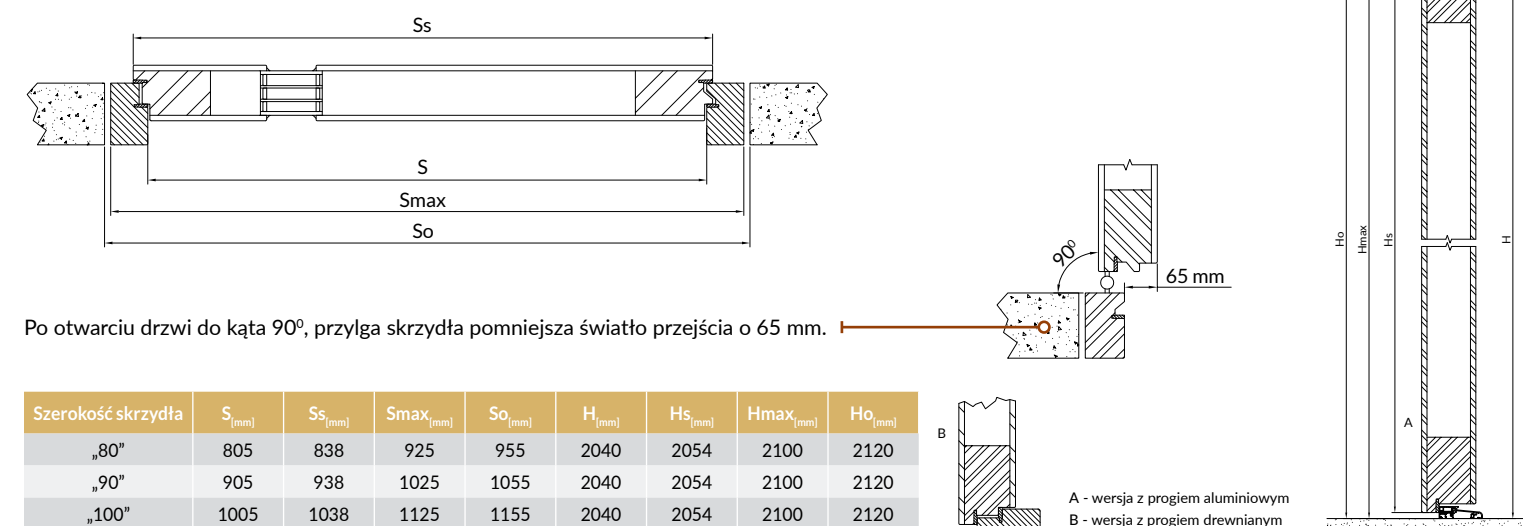

Po otwarciu drzwi do kąta 90°, przylga skrzydła pomniejsza światło przejścia o 47 mm.

Drzwi zewnętrzne nowoczesne przylgowe TermoPlus+ - grubość 100 mm.
Przekrój - pionowy i poziomy.

Po otwarciu drzwi do kąta 90°, przylga skrzydła pomniejsza światło przejścia o 65 mm.