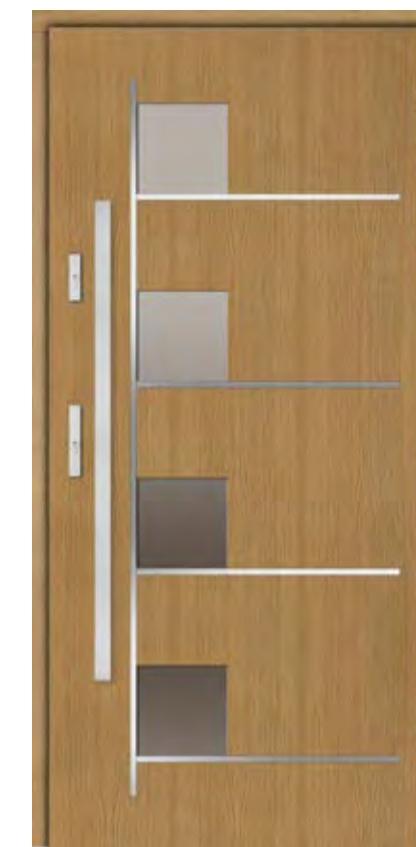

CREMONA

Dopłata za inox obustronny 310 zł

STANDARD 1 | STANDARD 2 | STANDARD 3
5 670 zł | 6 020 zł | 6 170 zł