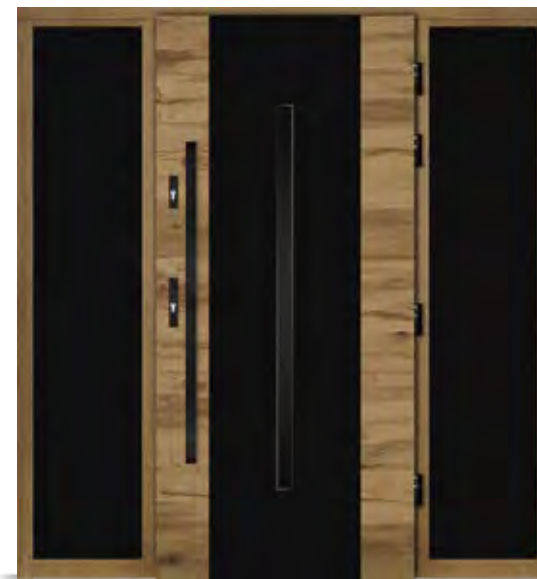

FERRARA BLACK 03