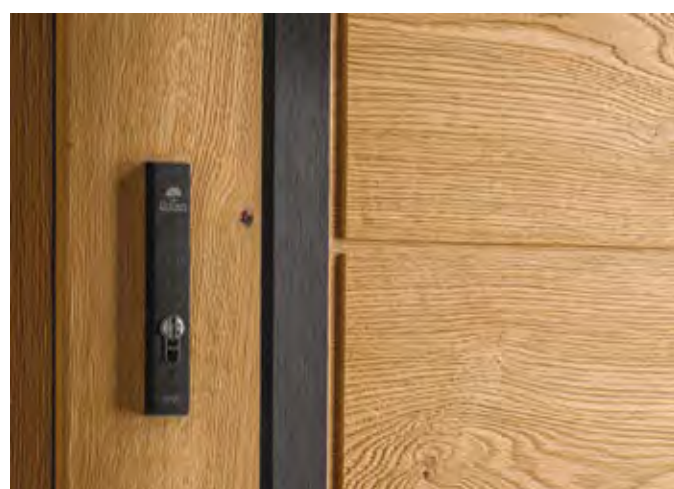

NOWOŚĆ DRZWI **PREDATOR**

PREDATOR 2/6

STANDARD 1 | STANDARD 2 | STANDARD 3
9 800 zł | 10 150 zł | 10 300 zł