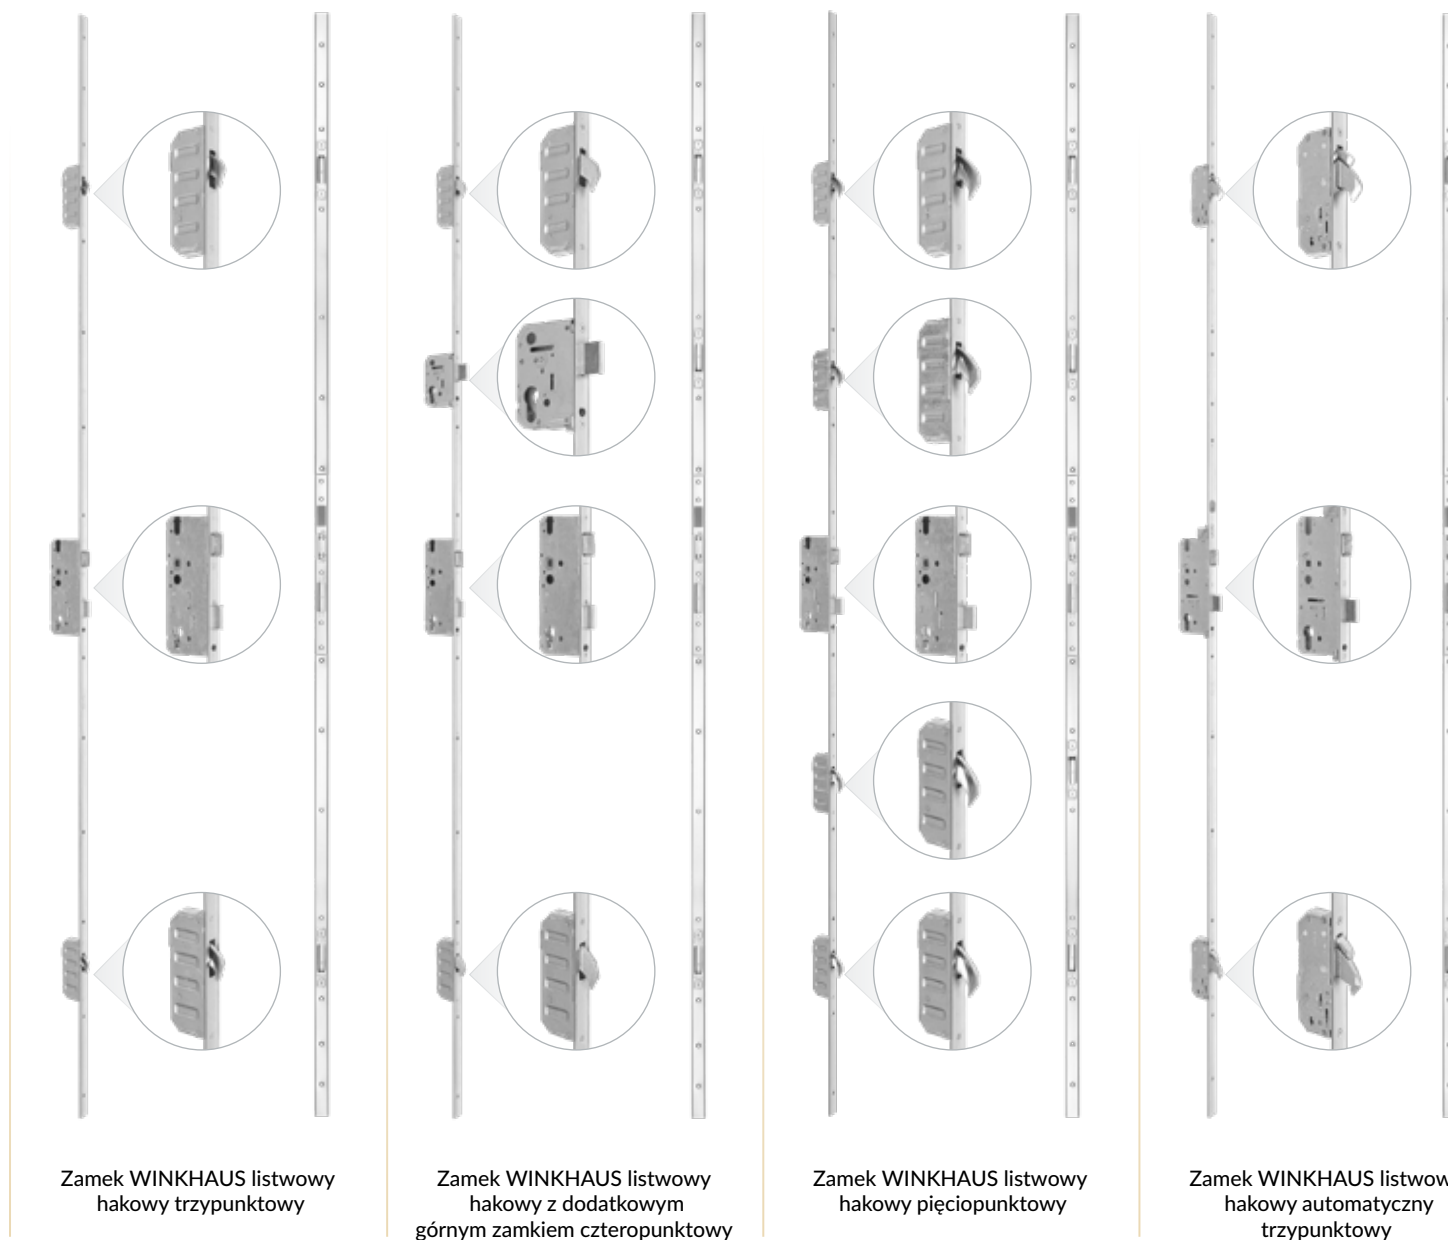

AXA
HOME SECURITY

Klamki AXA slim występują tylko w połączeniu z antabą.

ZAMKI LISTWOWE

WINKHAUS

SAMOZAMYKACZ WPUSZCZANY W SKRZYDŁO

CZYTNIK LINII PAPILARNYCH

GU

WILKA®
SCHLIESSTECHNIK

przełącznik dzień / noc

Elektrozaczep

Profil poszerzający 50 mm do progu termicznego

Profil poszerzający 30 mm do progu termicznego

POCHWYTY Z CZYTNIKIEM

- Zestaw zawiera:
- pochwyty jednostronny z czytnikiem linii papilarnych
 - zamek Automatic GU
 - silnik do zamka Automatic
 - elektroniczny przepust secure connect 50
 - jednolita listwa zaczepowa
 - klamka AXA SLIM od strony wewnętrznej