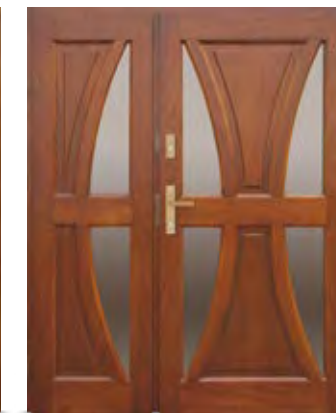

STANDARD 1 | STANDARD 2 | STANDARD 3
4 740 zł | 5 090 zł | 5 240 zł

STANDARD 1 | STANDARD 2 | STANDARD 3
4 850 zł | 5 200 zł | 5 350 zł

STANDARD 1 | STANDARD 2 | STANDARD 3
4 640 zł | 4 990 zł | 5 140 zł

STANDARD 1 | STANDARD 2 | STANDARD 3
4 750 zł | 5 100 zł | 5 250 zł

STANDARD 1 | STANDARD 2 | STANDARD 3
4 920 zł | 5 270 zł | 5 420 zł

STANDARD 1 | STANDARD 2 | STANDARD 3
4 750 zł | 5 100 zł | 5 250 zł

GARDE