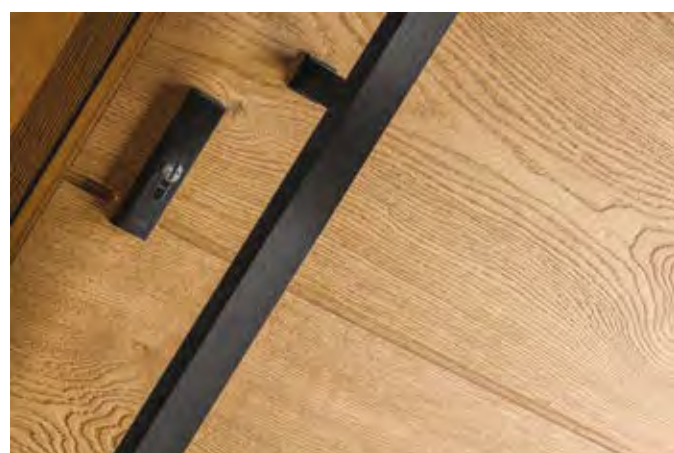

NOWOŚĆ DRZWI **PREDATOR**

PREDATOR 6

STANDARD 1 | STANDARD 2 | STANDARD 3
9 800 zł | 10 150 zł | 10 300 zł