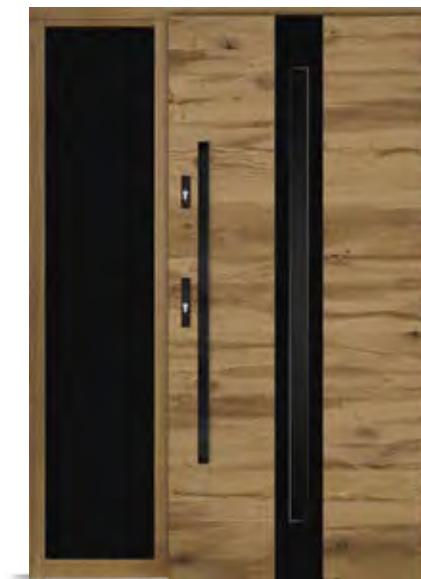

CENTO BLACK 03