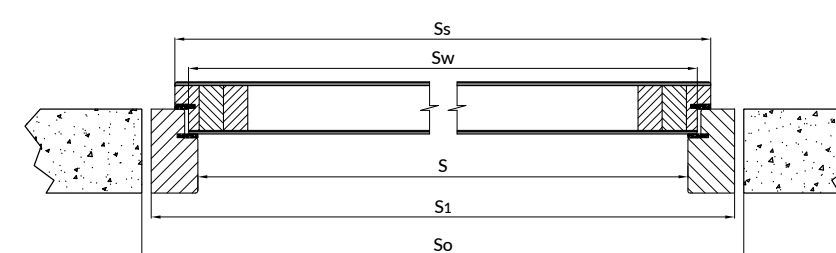

Drzwi klatkowe z ościeżnicą stałą - grubość 55 mm.
Przekrój - pionowy i poziomy.

Szerokość skrzydła	S_(mm)	Ss_(mm)	S0_(mm)	S1_(mm)	Sw_(mm)	H_(mm)	Hs_(mm)	Ho_(mm)	H1_(mm)	Hw_(mm)
„90°	900	949	1020	1000	920	2005	2040	2095	2075	2012

S - szerokość ościeżnicy w świetle
Ss - szerokość skrzydła
S0 - szerokość otworu w ścianie
S1 - całkowita szerokość ościeżnicy
Sw - szerokość skrzydła we wregu
Smax - szerokość całkowita drzwi z opaskami
H - wysokość w świetle ościeżnicy
Hs - wysokość skrzydła
Ho - wysokość otworu w ścianie
H1 - całkowita wysokość ościeżnicy
Hw - wysokość skrzydła we wregu
Hmax - wysokość całkowita drzwi z opaskami