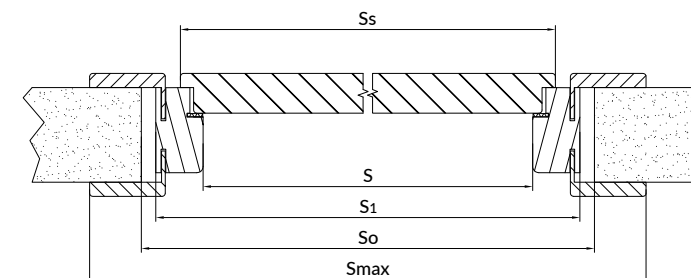

Drzwi wewnętrzne przylgowe z ościeżnicą dwustronnie regulowaną - grubość 42 mm.
Przekrój - pionowy i poziomy.