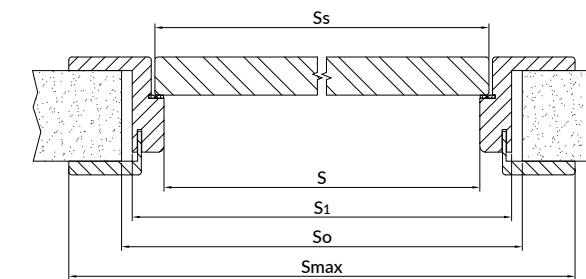

Drzwi wewnętrzne bezprzylgowe z ościeżnicą jednostronnie regulowaną - grubość 42 mm.
Przekrój - pionowy i poziomy.

Szerokość skrzydła	S_(mm)	Ss_(mm)	S0_(mm)	S1_(mm)	Smax_(mm)	H_(mm)	Hs_(mm)	Ho_(mm)	H1_(mm)	Hmax_(mm)
„70°	726	748	836	796	912	2030	2034	2080	2065	2127
„80°	826	848	936	896	1012	2030	2034	2080	2065	2127
„90°	926	948	1036	996	1112	2030	2034	2080	2065	2127
„100°	1026	1048	1136	1096	1212	2030	2034	2080	2065	2127