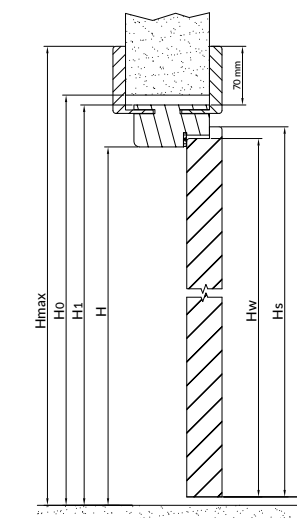

Szerokość skrzydła	S_(mm)	Ss_(mm)	S0_(mm)	S1_(mm)	Smax_(mm)	H_(mm)	Hs_(mm)	Ho_(mm)	H1_(mm)	Hmax_(mm)	Hw_(mm)
„70°	700	748	830	800	940	2015	2034	2080	2065	2135	2020
„80°	800	848	930	900	1040	2015	2034	2080	2065	2135	2020
„90°	900	948	1030	1000	1140	2015	2034	2080	2065	2135	2020
„100°	1000	1048	1130	1100	1240	2015	2034	2080	2065	2135	2020