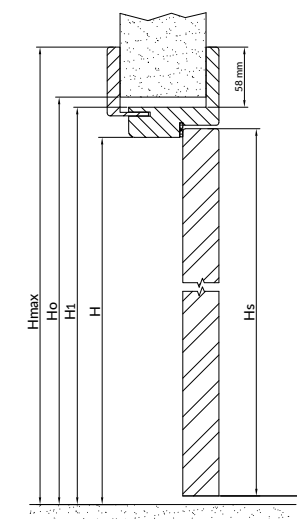

Cennik ościeżnic regulowanych z drewnianymi listwami rogowymi (wersja dębowa)
(futryna w 100% drewniana z drewnianymi listwami rogowymi)

Zakres grubości muru [mm]	90-110	110-130	130-150	150-170	170-190	190-210	210-230	230-250	250-270	270-290	290-310
Cena	910 zł	980 zł	1 050 zł	1 120 zł	1 190 zł	1 260 zł	1 330 zł	1 400 zł	1 470 zł	1 540 zł	1 610 zł

Cennik ościeżnic regulowanych z drewnianymi listwami rogowymi (wersja Matrix)
(futryna w 100% drewniana z drewnianymi listwami rogowymi)

Zakres grubości muru [mm]	90-110	110-130	130-150	150-170	170-190	190-210	210-230	230-250	250-270	270-290	290-310
Cena	1 090 zł	1 190 zł	1 290 zł	1 390 zł	1 490 zł	1 590 zł	1 690 zł	1 790 zł	1 890 zł	1 990 zł	2 090 zł

* Elementy środkowe w ościeżnicach do szerokości 310 mm wykonane są bez łączeń z jednego elementu.
** Istnieje możliwość wykonania ościeżnicy powyżej 310 mm z elementami środkowymi łączonymi z 2 elementów.

Drzwi wewnętrzne / dopłaty